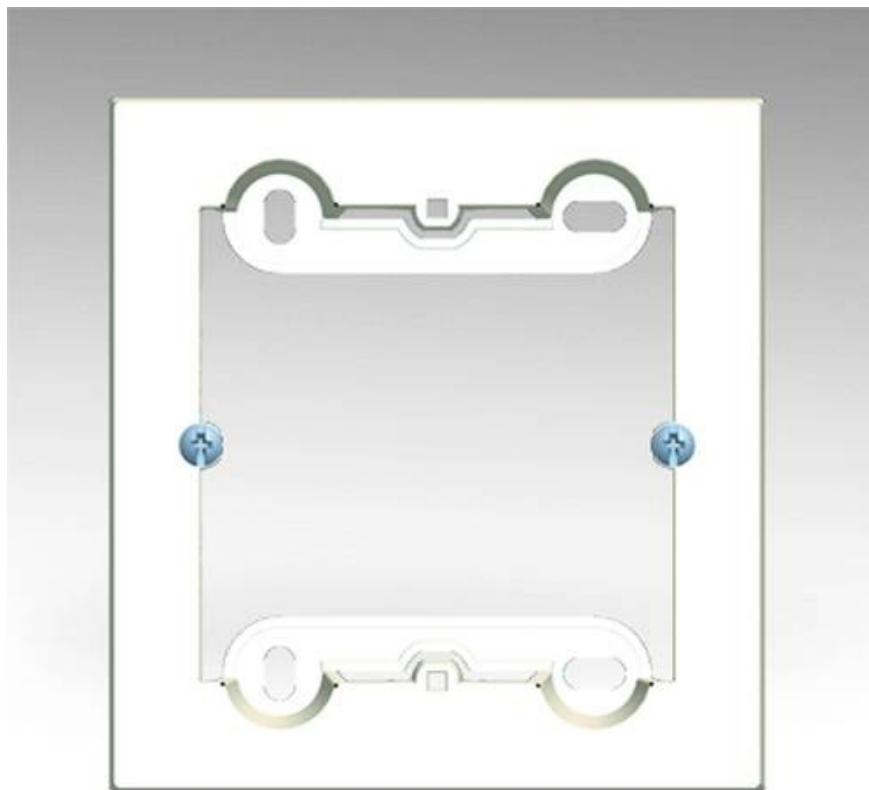

# Puszka natynkowa płytki 1-krotna; brąz mat (met.)

Kod produktu: 47089

**UWAGA:** Zdjęcie poglądowe dla całej rodziny produktów.

**Kod produktu:** DPN1/..

## .. - kolorystyka

- 11 - Biały
- 41 - Kremowy
- 43 - Srebrny mat
- 44 - Złoty mat
- 48 - Antracyt

**Liczba sztuk w opakowaniu:** 0