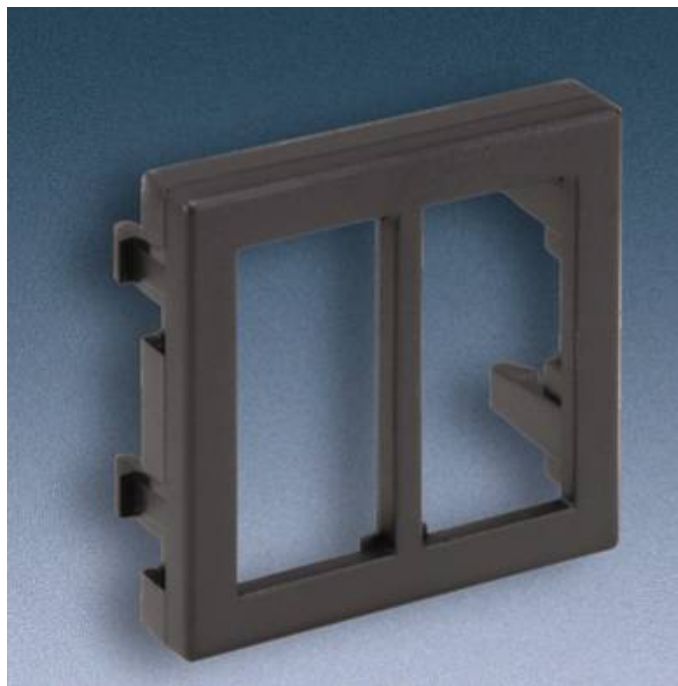

Pokrywa K45 do szybkozłącza podwójna; szary grafit

Kod produktu: 47207

UWAGA: Zdjęcie poglądowe dla całej rodziny produktów.

Dane techniczne:

- Ilość w opakowaniu podzbiorczym / zbiorczym **20**

Kod produktu: KB18/..

.. - kolorystyka:

- 9 - czysta biel RAL 9010
- 14 - szary grafit RAL 7021

Liczba sztuk w opakowaniu: 20