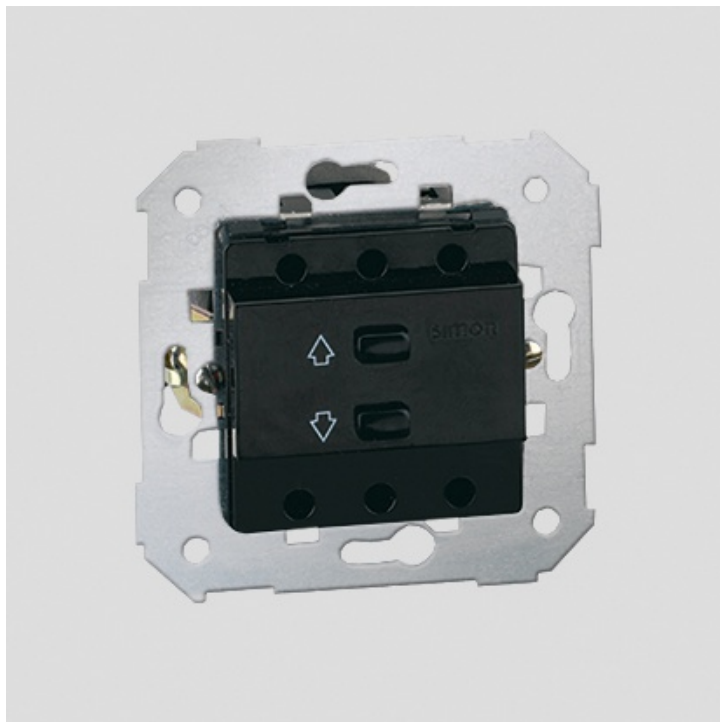

Odbiornik podczerwieni do sterowania żaluzjami *Współpracuje tylko z dedykowanym pilotem 75350-69

Kod produktu: 47250

Dane techniczne:

- Ilość w opakowaniu podzbiorczym / zbiorczym 1

Kod produktu: 75358 -39

- maksymalne obciążenie 700 W / VA, 230 V~,

- umożliwia centralne sterowanie żaluzjami przy zastosowaniu łącznika żaluzjowego 75331-39.

Pasujące pokrywy:

82080 -xx

Liczba sztuk w opakowaniu: 1