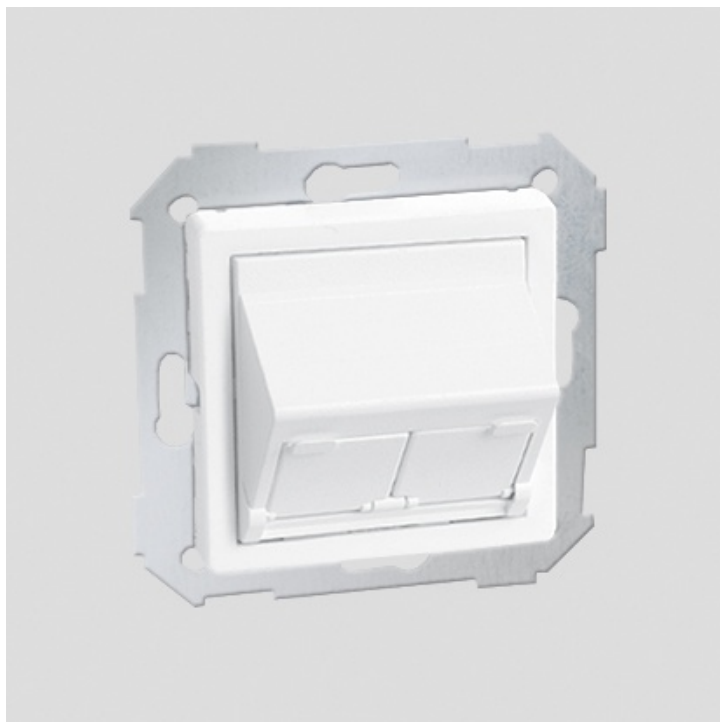

Pokrywa gniazda Rj45 x2 skośna; biała

Kod produktu: 47431

Dane techniczne:

- Ilość w opakowaniu podzbiorczym / zbiorczym **10**

Kod produktu: 82579 -xx

Pokrywa skośna dla 1 gniazda RJ-45 lub/i 1 gniazda RJ-11 / RJ-12, za wyjątkiem Krone.

Konieczny jest adapter 75000-39 lub 75001-39.

Wkłady pasujące do pokrywy dostępne w kategorii:

Wkłady do gniazd teleinformatycznych

xx - kolorystyka

30 - Biały

31 - Beż

38 - Grafit

Liczba sztuk w opakowaniu: 10