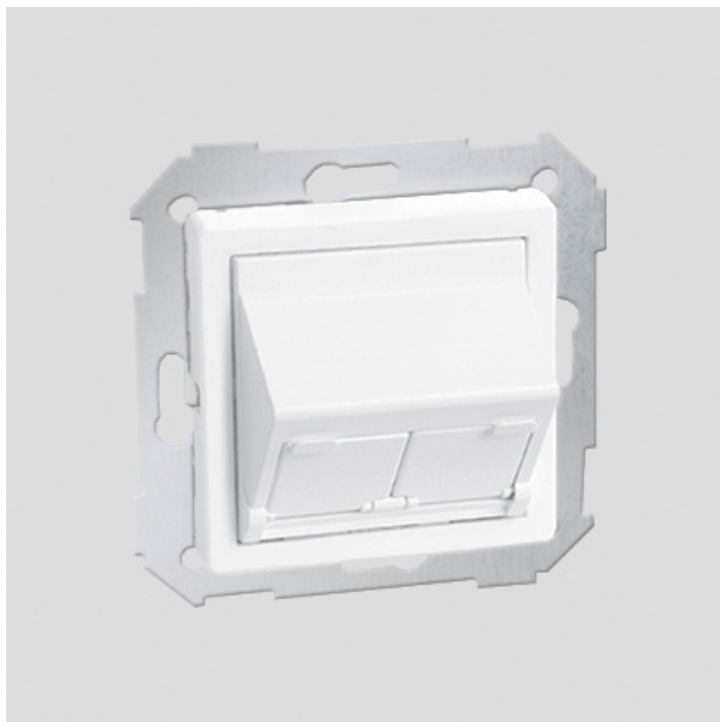

# Pokrywa gniazda Rj45 x2 skośna; biała

Kod produktu: 47431

## Dane techniczne:

- Ilość w opakowaniu podzbiorczym / zbiorczym **10**

**Kod produktu:** 82579 -xx

Pokrywa skośna dla 1 gniazda RJ-45 lub/i 1 gniazda RJ-11 / RJ-12, za wyjątkiem Krone.

Konieczny jest adapter 75000-39 lub 75001-39.