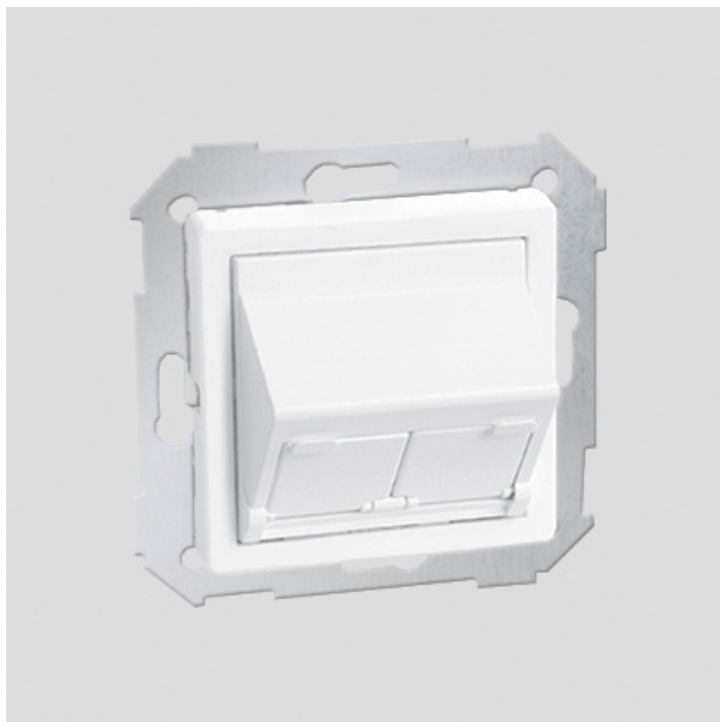

# Pokrywa gniazda Rj45 x2 skośna; grafit

Kod produktu: 47432

**UWAGA:** Zdjęcie poglądowe dla całej rodziny produktów.

## Dane techniczne:

- Ilość w opakowaniu podzbiorczym / zbiorczym **10**

**Kod produktu:** 82579 -xx

Pokrywa skośna dla 1 gniazda RJ-45 lub/i 1 gniazda RJ-11 / RJ-12, za wyjątkiem Krone.

Konieczny jest adapter 75000-39 lub 75001-39.