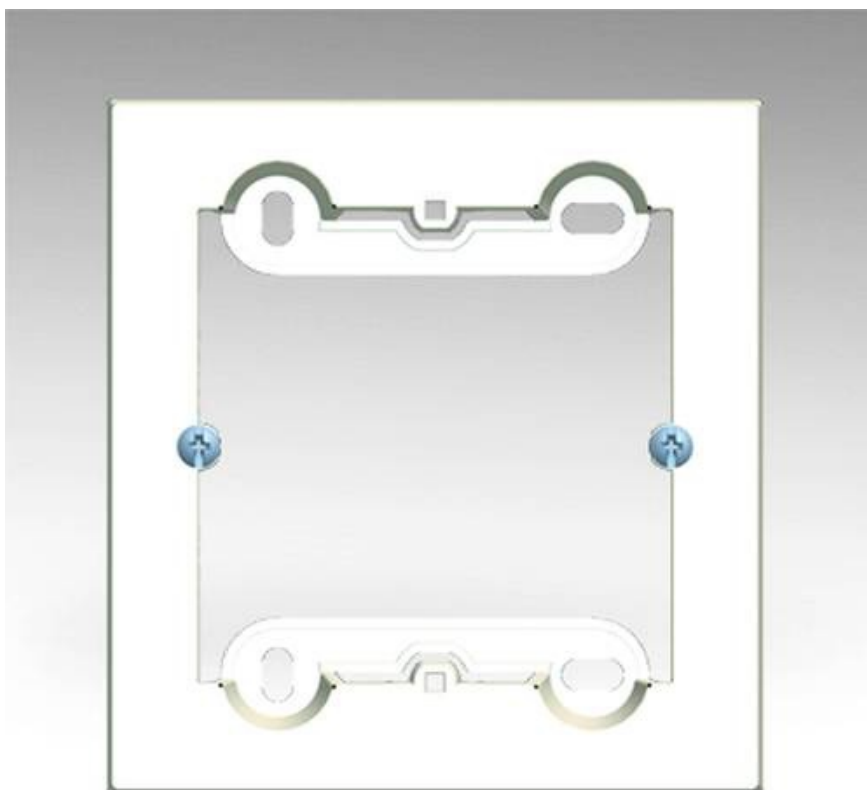

Puszka natynkowa płytki 1-krotna; biała

Kod produktu: 48521

UWAGA: Zdjęcie poglądowe dla całej rodziny produktów.

Kod produktu: DPN1/..

.. - kolorystyka

- 11 - Biały
- 41 - Kremowy
- 43 - Srebrny mat
- 44 - Złoty mat
- 48 - Antracyt