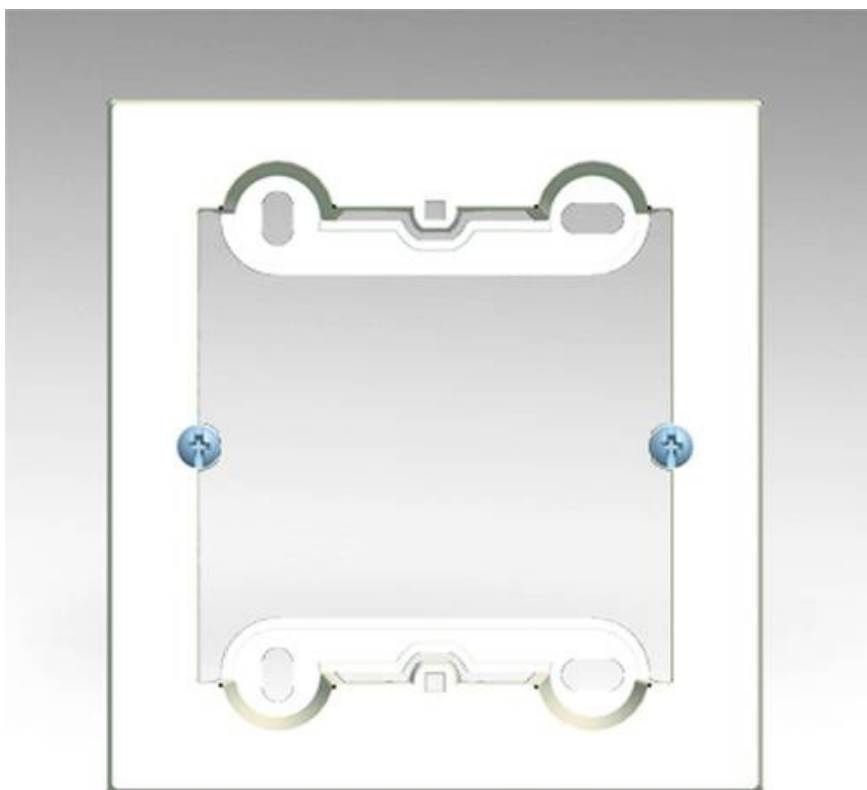

Puszka natynkowa płytki 1-krotna; krem

Kod produktu: 48522

UWAGA: Zdjęcie poglądowe dla całej rodziny produktów.

Kod produktu: DPN1/..

.. - kolorystyka

- 11 - Biały
- 41 - Kremowy
- 43 - Srebrny mat
- 44 - Złoty mat
- 48 - Antracyt