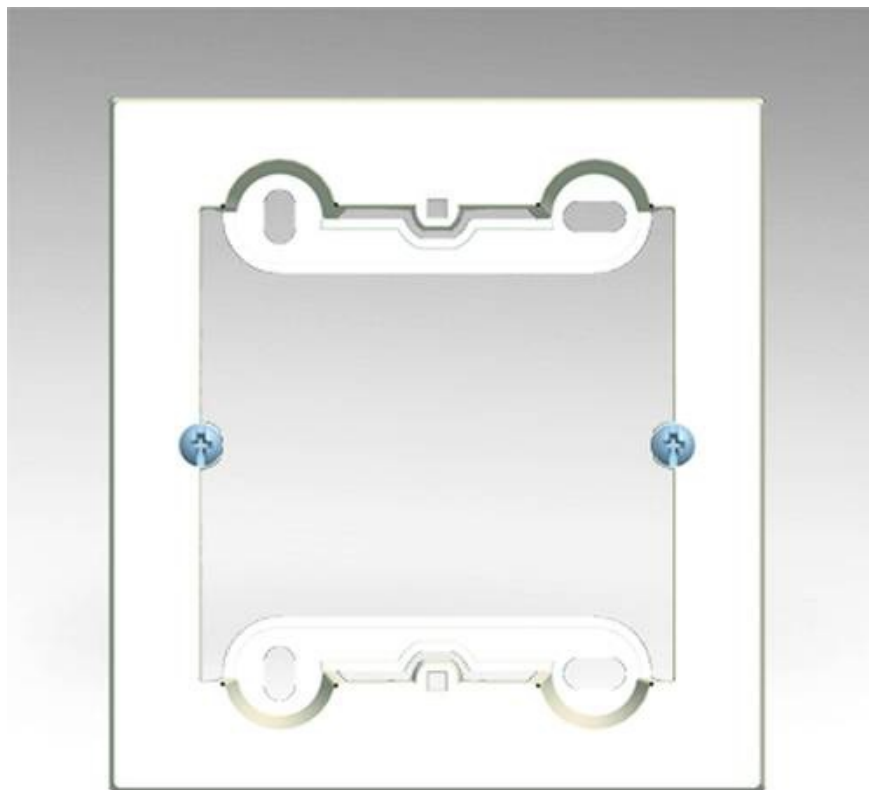

Puszka natynkowa płytki 1-krotna; srebrny (met.)

Kod produktu: 48523

UWAGA: Zdjęcie poglądowe dla całej rodziny produktów.

Kod produktu: DPN1/..

.. - kolorystyka

- 11 - Biały
- 41 - Kremowy
- 43 - Srebrny mat
- 44 - Żółty mat
- 48 - Antracyt