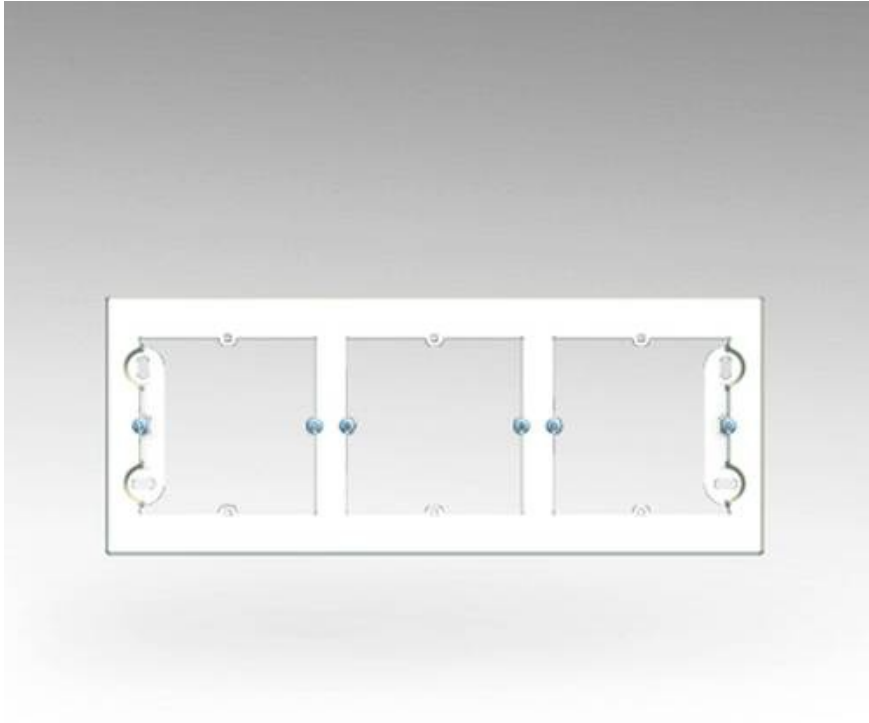

# Puszka natynkowa płytki 3-krotna; biała

Kod produktu: 48531

**UWAGA:** Zdjęcie poglądowe dla całej rodziny produktów.

**Kod produktu:** DPN3/..

**.. - kolorystyka**

- 11 - Biały
- 41 - Kremowy
- 43 - Srebrny mat
- 44 - Złoty mat
- 48 - Antracyt

**Liczba sztuk w opakowaniu:** 0