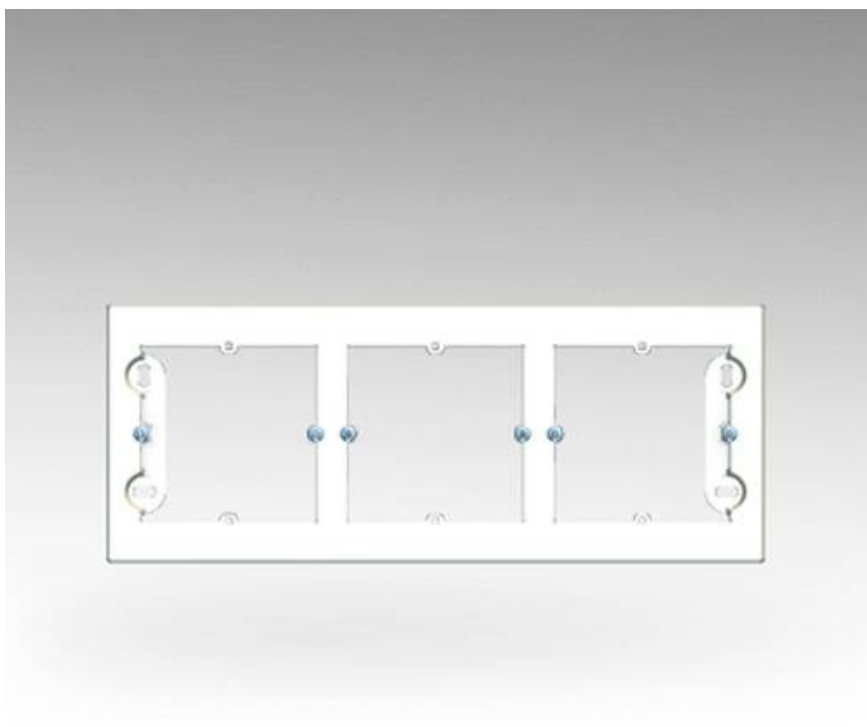

# Puszka natynkowa płytki 3-krotna; biała

Kod produktu: 48531

**UWAGA:** Zdjęcie poglądowe dla całej rodziny produktów.

**Kod produktu:** DPN3/..

**.. - kolorystyka**

- 11 - Biały
- 41 - Kremowy
- 43 - Srebrny mat
- 44 - Złoty mat
- 48 - Antracyt

**Liczba sztuk w opakowaniu:** 0