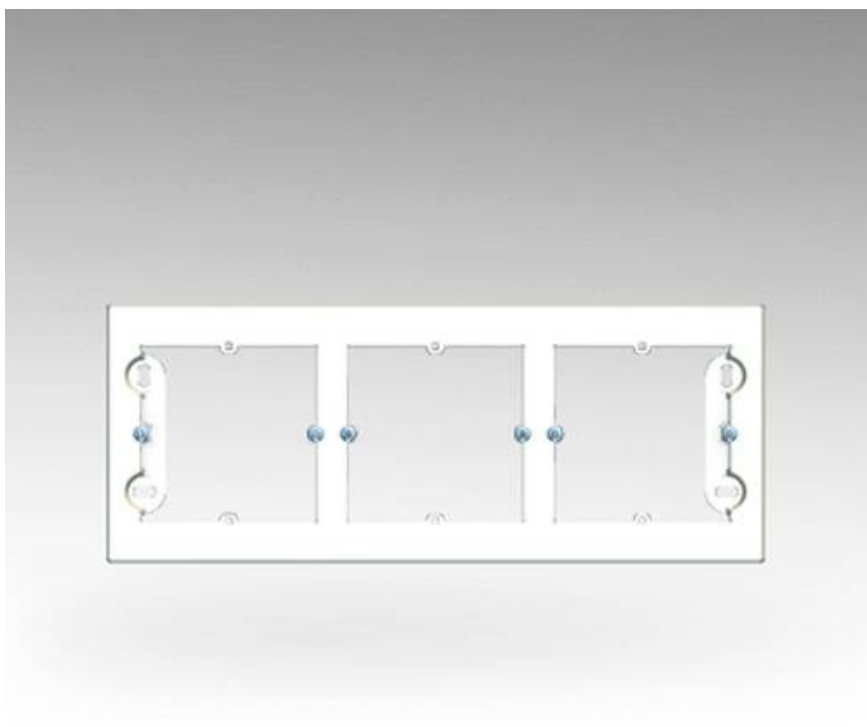

# Puszka natynkowa płytki 3-krotna; krem

Kod produktu: 48532

**UWAGA:** Zdjęcie poglądowe dla całej rodziny produktów.

**Kod produktu:** DPN3/..

**.. - kolorystyka**

- 11 - Biały
- 41 - Kremowy
- 43 - Srebrny mat
- 44 - Złoty mat
- 48 - Antracyt

**Liczba sztuk w opakowaniu:** 0