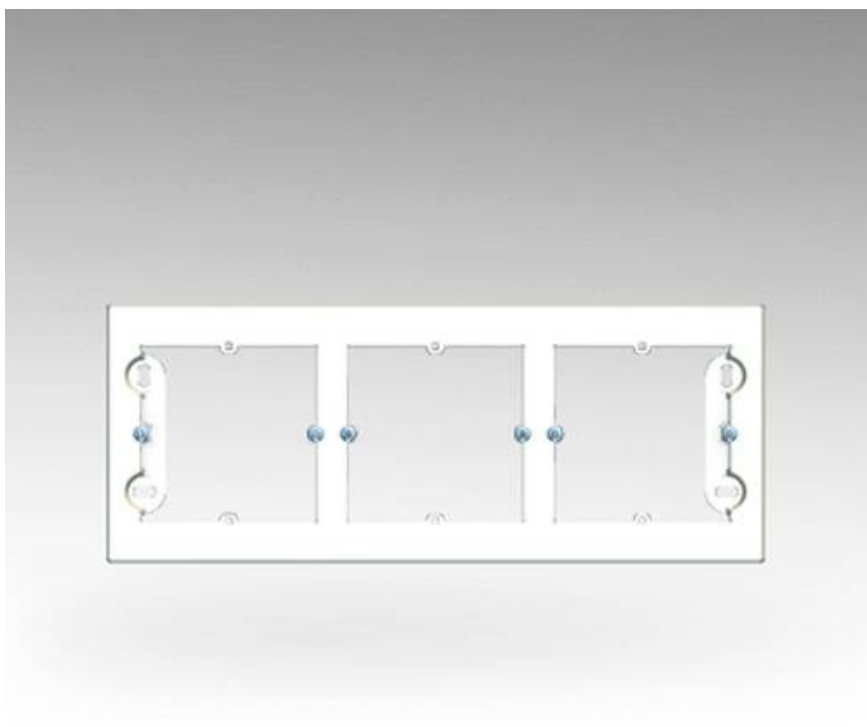

Puszka natynkowa płytki 3-krotna; krem

Kod produktu: 48532

UWAGA: Zdjęcie poglądowe dla całej rodziny produktów.

Kod produktu: DPN3/..

.. - kolorystyka

- 11 - Biały
- 41 - Kremowy
- 43 - Srebrny mat
- 44 - Złoty mat
- 48 - Antracyt

Liczba sztuk w opakowaniu: 0