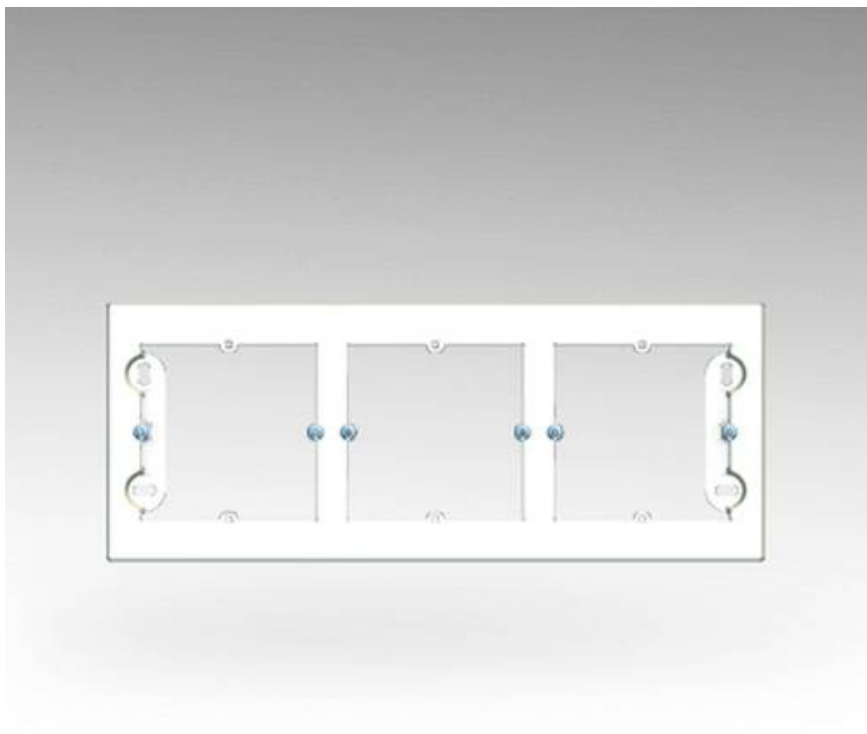

Puszka natynkowa płytki 3-krotna; srebrny (met.)

Kod produktu: 48533

UWAGA: Zdjęcie poglądowe dla całej rodziny produktów.

Kod produktu: DPN3/..

.. - kolorystyka

- 11 - Biały
- 41 - Kremowy
- 43 - Srebrny mat
- 44 - Żółty mat
- 48 - Antracyt