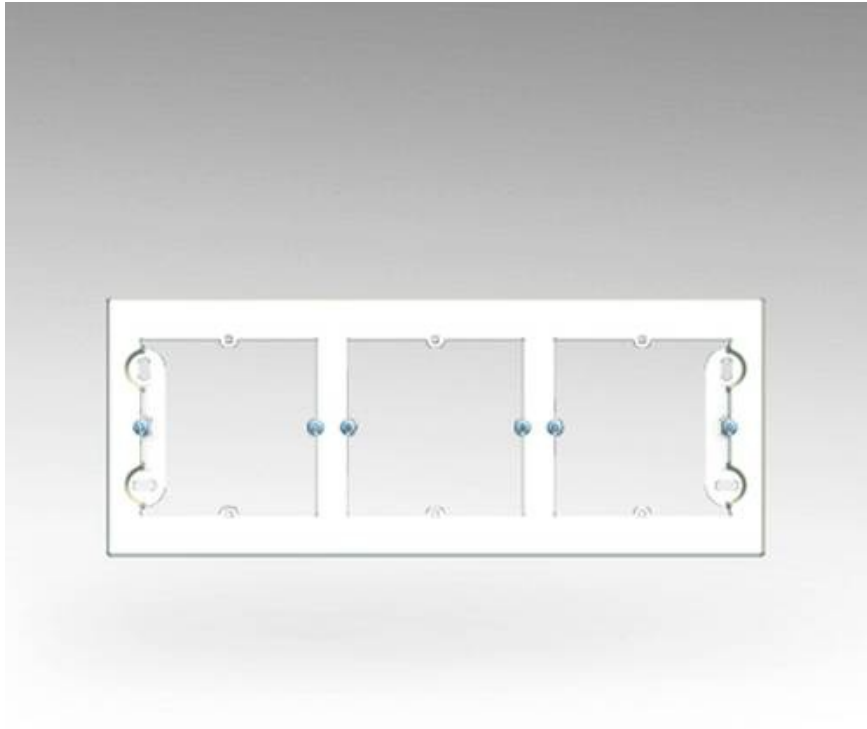

Puszka natynkowa płytki 3-krotna; srebrny (met.)

Kod produktu: 48533

UWAGA: Zdjęcie poglądowe dla całej rodziny produktów.

Kod produktu: DPN3/..

.. - kolorystyka

- 11 - Biały
- 41 - Kremowy
- 43 - Srebrny mat
- 44 - Żółty mat
- 48 - Antracyt

Liczba sztuk w opakowaniu: 0