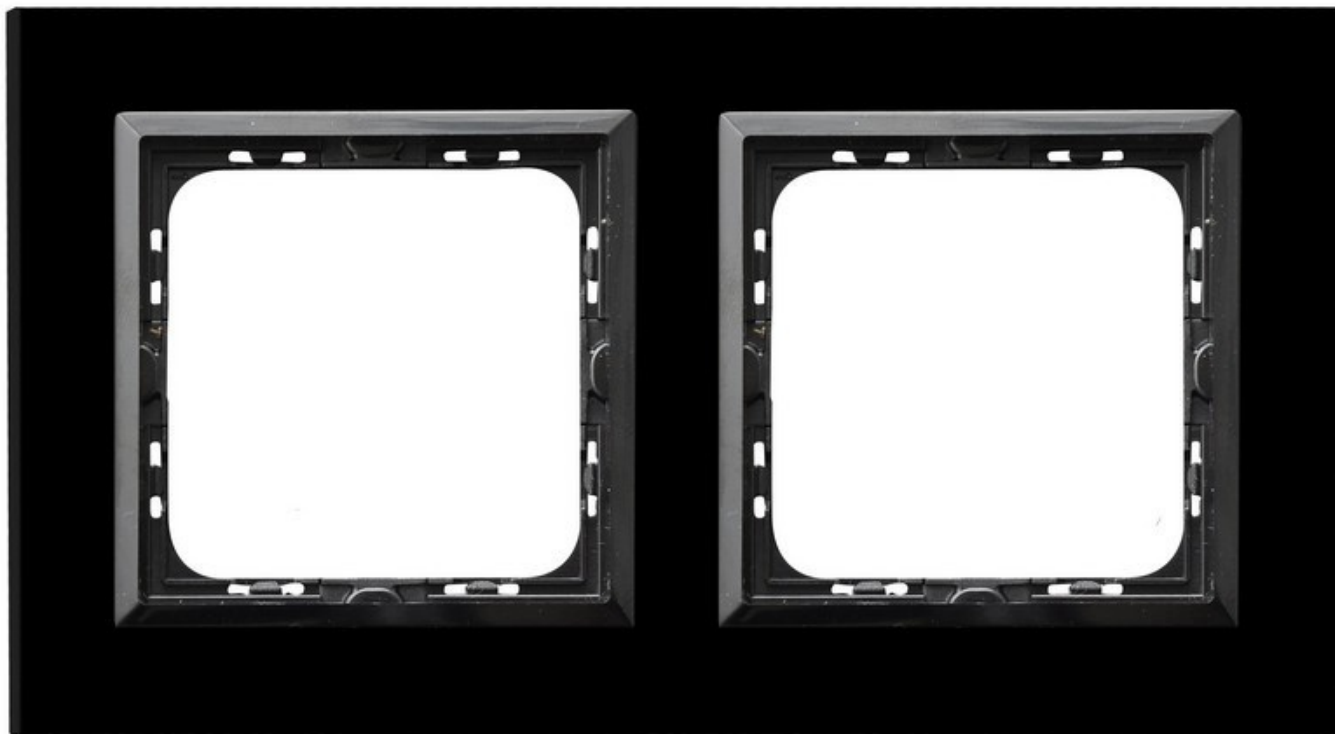

Ramka podwójna (czarne szkło)

Kod produktu: 49249

Dane techniczne:

- Parametry techniczne **Czarne szkło, grubość 4mm**
- Kolor **czarne szkło**
- Opakowanie zbiorcze **5**

Elegancja w każdym calu, niebanalna kolorystyka, prosta elegancja.