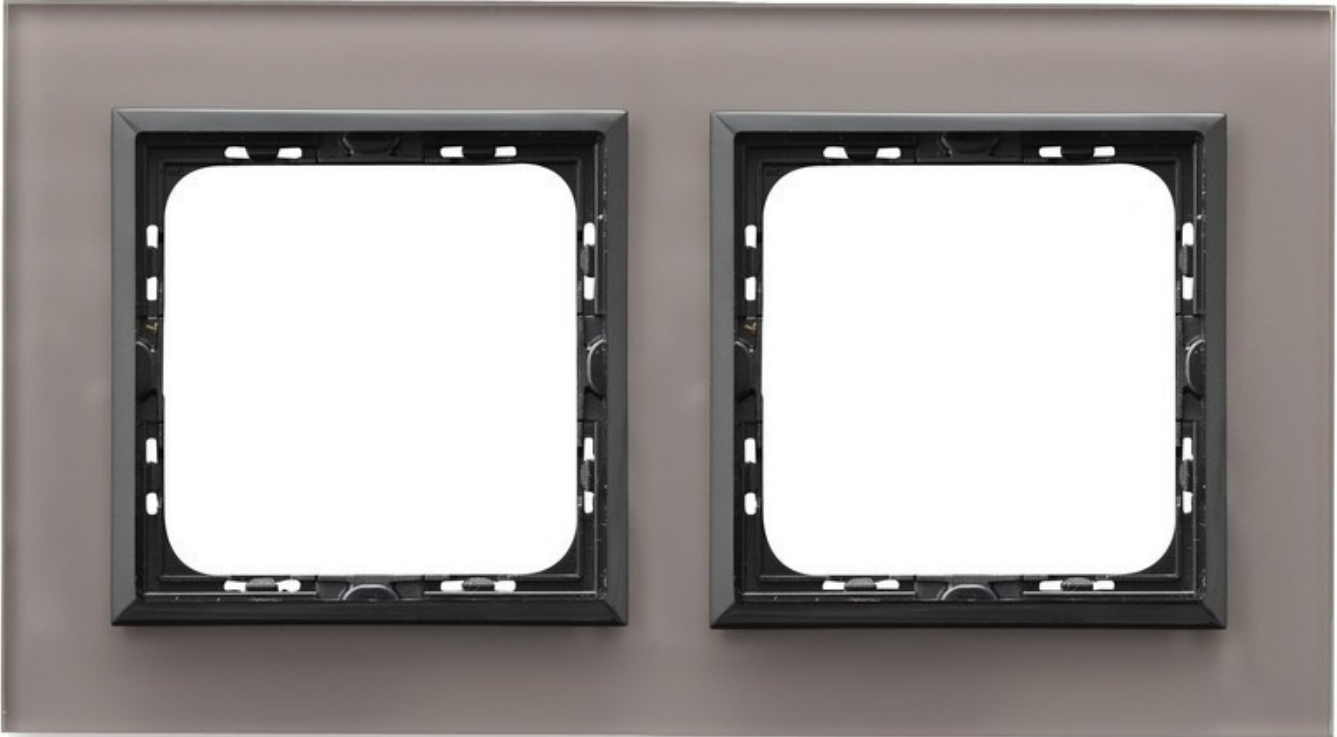

Ramka podwójna (szare szkło)

Kod produktu: 49250

Dane techniczne:

- Parametry techniczne **Szare szkło, grubość 4mm**
- Kolor **szare szkło**
- Opakowanie zbiorcze **5**

Elegancja w każdym calu, niebanalna kolorystyka, prosta elegancja.