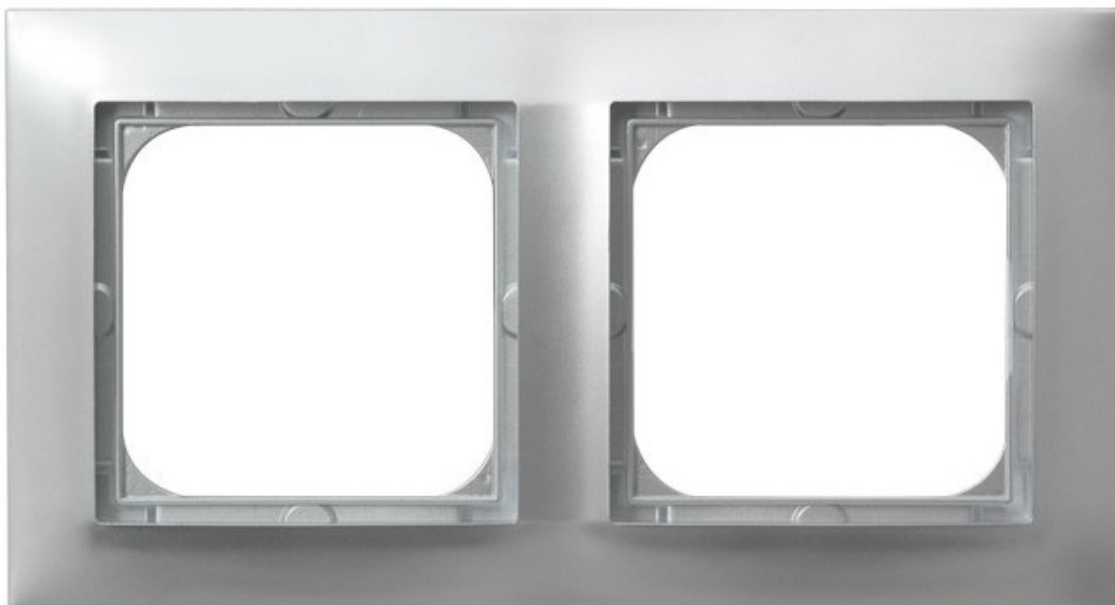

## Ramka podwójna (srebro)

Kod produktu: 49359

### Dane techniczne:

- Kolor **srebro**
- Opakowanie zbiorcze **10**

Piękno i delikatność wkomponowujące się w każde wnętrze.