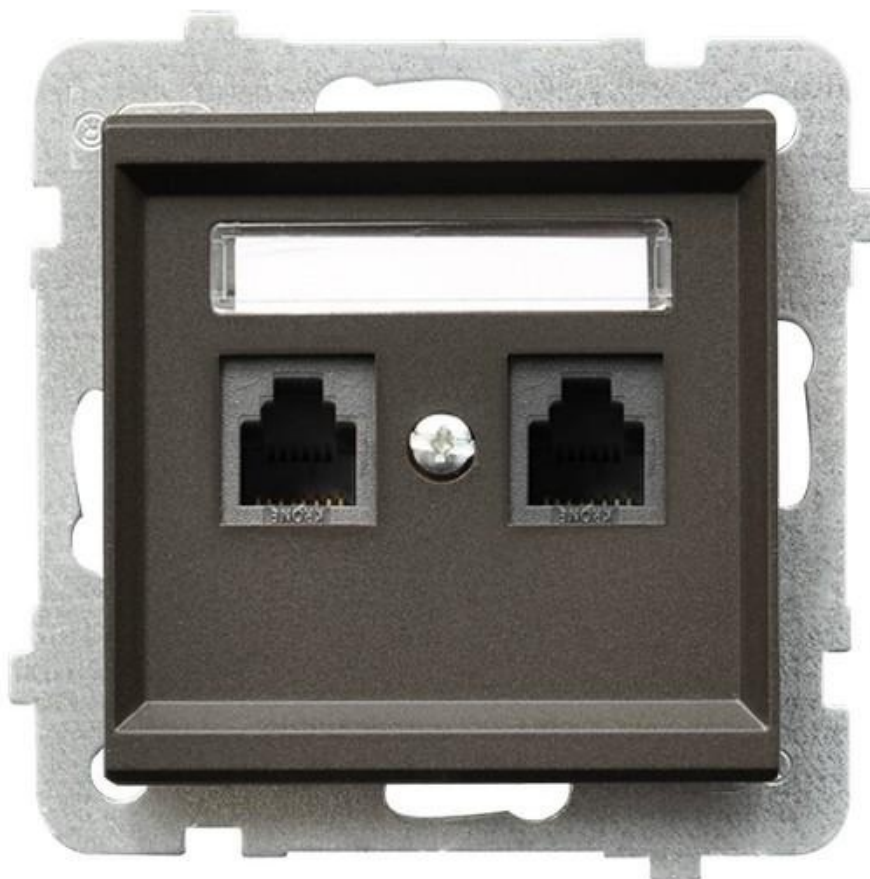

# Gniazdo telefoniczne podwójne równoległe (czekoladowy metal)

Kod produktu: 49376

## Dane techniczne:

- Opakowanie zbiorcze 4
- Kolor **czekoladowy metal**

zaciski gwintowe