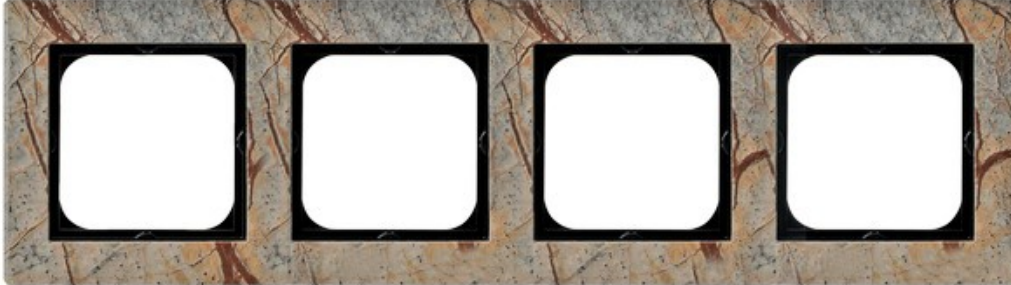

Ramka poczwórna (kamień (forest))

Kod produktu: 49408

Dane techniczne:

- Parametry techniczne **Kamień, grubość 6mm**
- Kolor **kamień (forest)**
- Opakowanie zbiorcze **5**

Elegancja w każdym calu, niebanalna kolorystyka, prosta elegancja.