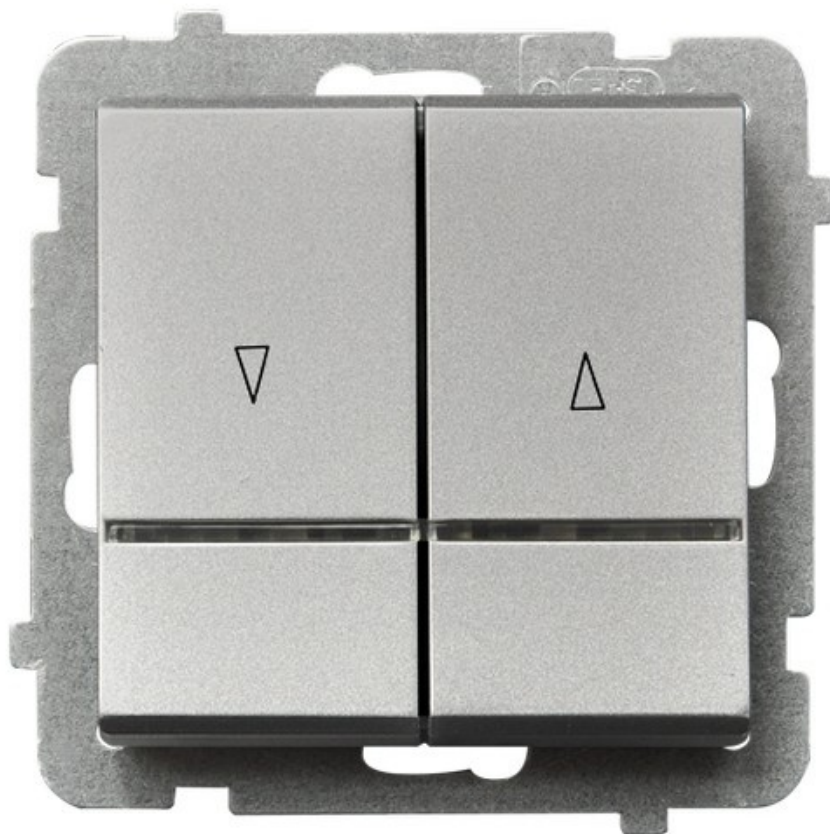

Łącznik żaluzjowy z podświetleniem niebieskim (srebro mat)

Kod produktu: 49554

Dane techniczne:

- Opakowanie zbiorcze 4
- Kolor **srebro mat**
- Parametry techniczne **10AX, 250V, 2200W, IP-20, zaciski bezgwintowe**

10A/250~, IP-20, zaciski bezgwintowe