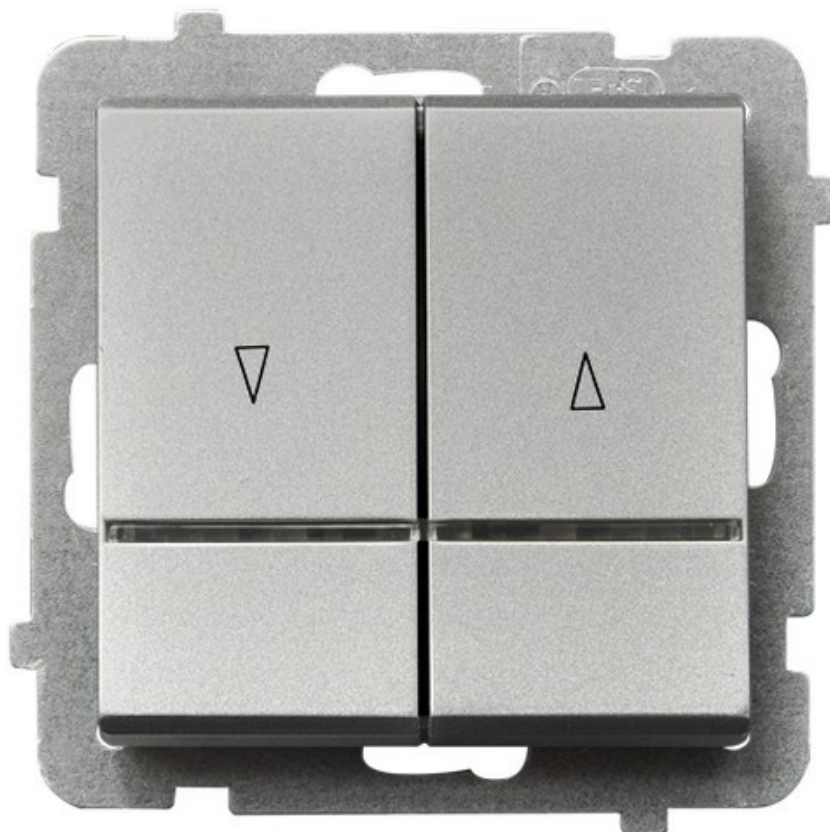

Łącznik żaluzjowy z podświetleniem niebieskim (srebro mat)

Kod produktu: 49554

Dane techniczne:

- Opakowanie zbiorcze 4
- Kolor **srebro mat**
- Parametry techniczne **10AX, 250V, 2200W, IP-20, zaciski bezgwintowe**

10A/250~, IP-20, zaciski bezgwintowe