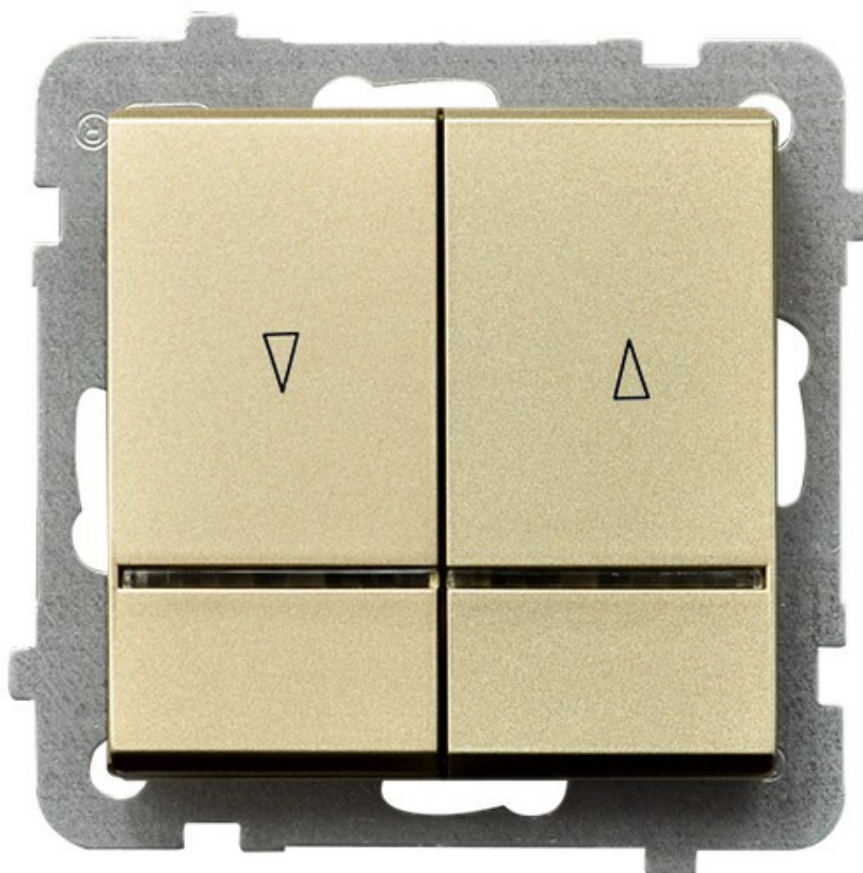

Łącznik żaluzjowy z podświetleniem niebieskim (szampański złoty)

Kod produktu: 49559

Dane techniczne:

- Opakowanie zbiorcze 4
- Kolor **szampański złoty**
- Parametry techniczne **10AX, 250V, 2200W, IP-20, zaciski bezgwintowe**

10A/250~, IP-20, zaciski bezgwintowe