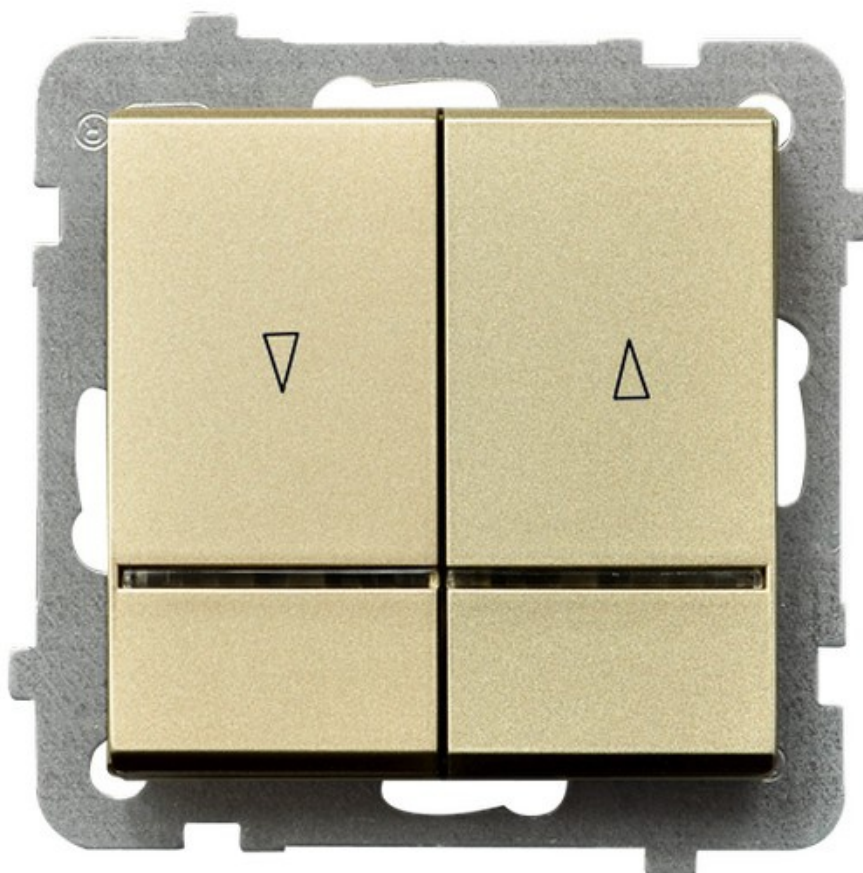

# Łącznik żaluzjowy z podświetleniem niebieskim (szampański złoty)

Kod produktu: 49559

## Dane techniczne:

- Opakowanie zbiorcze 4
- Kolor **szampański złoty**
- Parametry techniczne **10AX, 250V, 2200W, IP-20, zaciski bezgwintowe**

10A/250~, IP-20, zaciski bezgwintowe