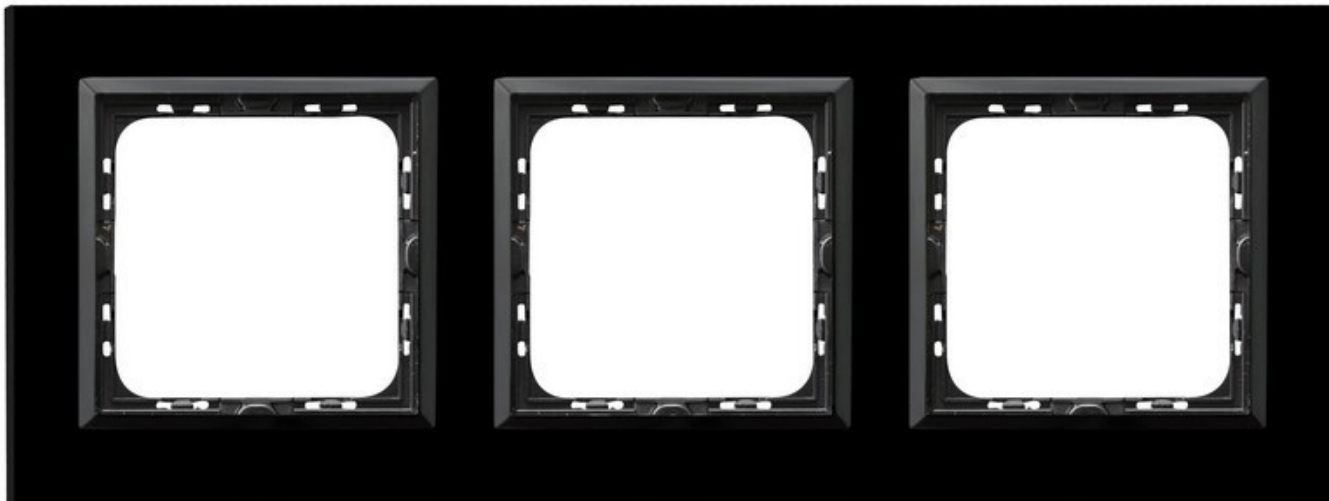

Ramka potrójna (czarne szkło)

Kod produktu: 49740

Dane techniczne:

- Parametry techniczne **Czarne szkło, grubość 4mm**
- Kolor **czarne szkło**
- Opakowanie zbiorcze **5**

Elegancja w każdym calu, niebanalna kolorystyka, prosta elegancja.