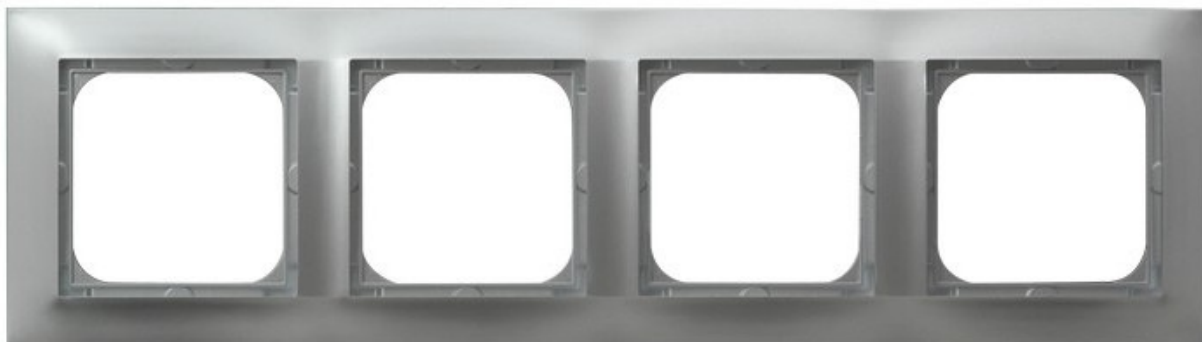

## Ramka poczwórna (srebro)

Kod produktu: 49748

### Dane techniczne:

- Kolor **srebro**
- Opakowanie zbiorcze **10**

Piękno i delikatność wkomponowujące się w każde wnętrze.