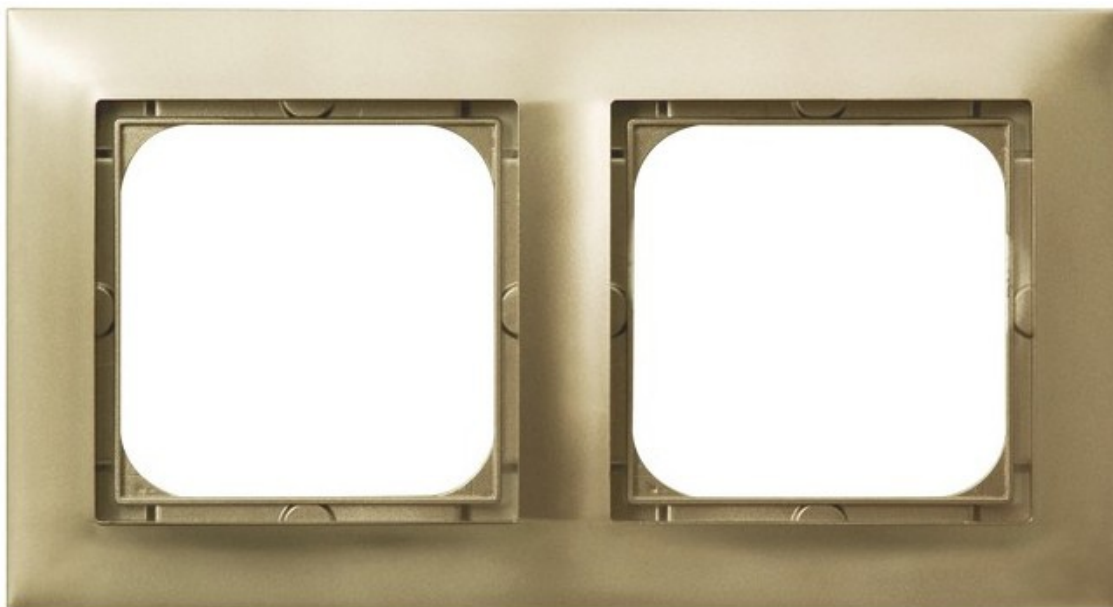

Ramka podwójna (złoty metalik)

Kod produktu: 49846

Dane techniczne:

- Kolor **złoty metalik**
- Opakowanie zbiorcze **10**

Piękno i delikatność wkomponowujące się w każde wnętrze.