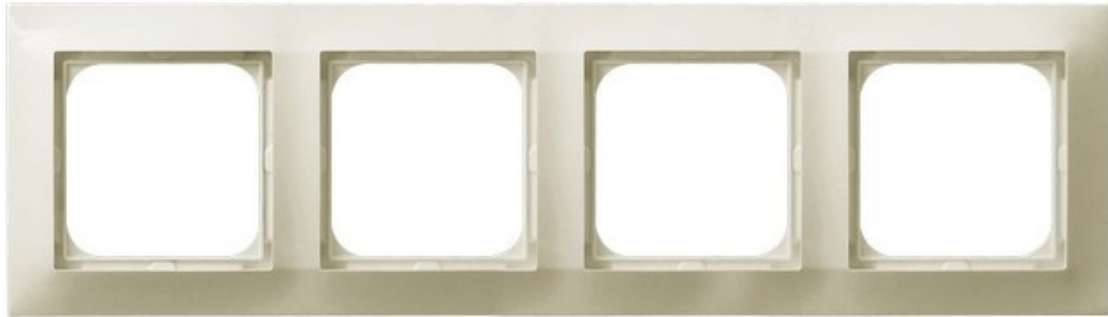

Ramka poczwórna (ecru)

Kod produktu: 50001

Dane techniczne:

- Kolor **ecru**
- Opakowanie zbiorcze **10**

Piękno i delikatność wkomponujące się w każde wnętrze.