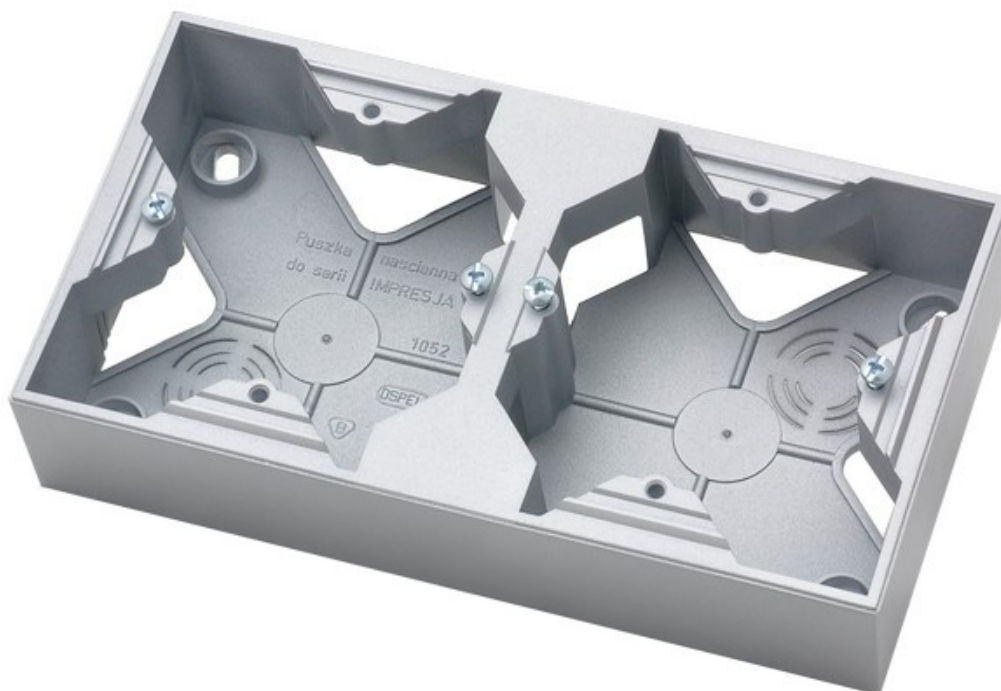

# Puszka naścienna do serii IMPRESJA, podwójna (srebro)

Kod produktu: 50032

## Dane techniczne:

- Opakowanie zbiorcze 6
- Kolor **srebro**

Pozwala zamontować produkty podtynkowe jako natynkowe.