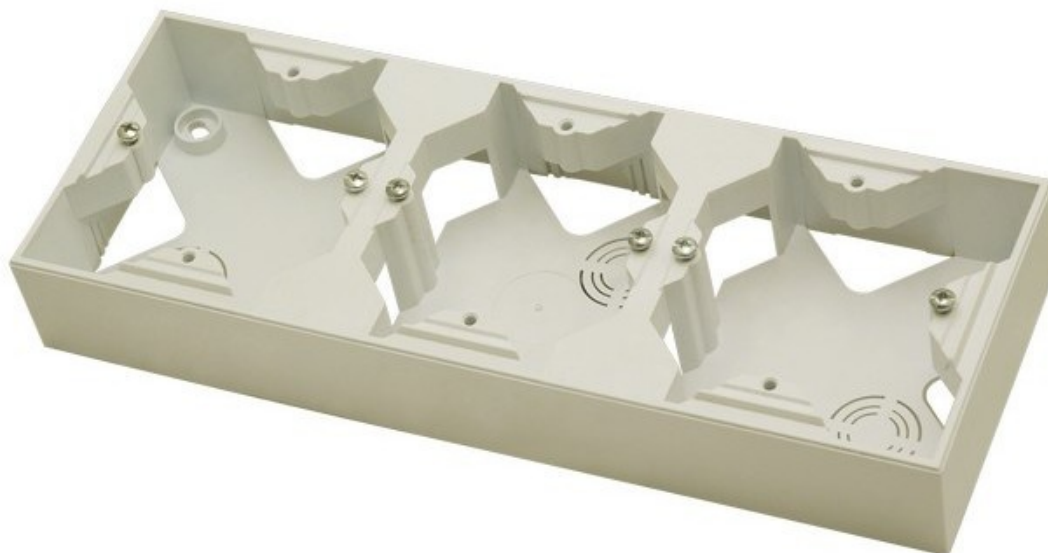

# Puszka naścienna do serii IMPRESJA, potrójna (ecru)

Kod produktu: 50054

## Dane techniczne:

- Opakowanie zbiorcze 4
- Kolor **ecru**

Pozwala zamontować produkty podtynkowe jako natynkowe.