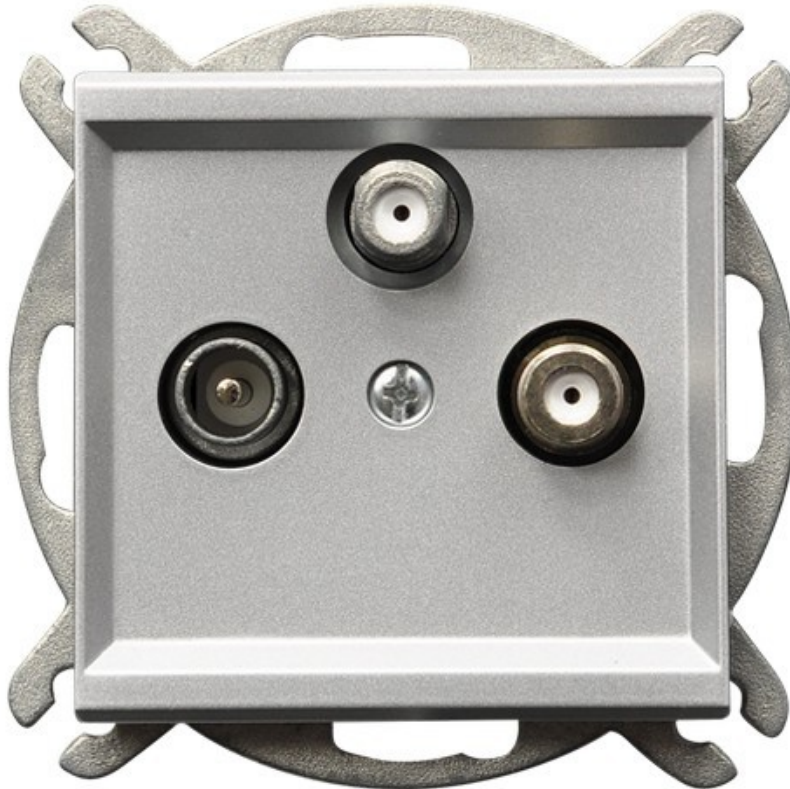

# Gniazdo RTV-SAT z dwoma wyjściami SAT (srebro mat)

Kod produktu: 50225

## Dane techniczne:

- Opakowanie zbiorcze 4
- Kolor **srebro mat**

Gniazdo służące do rozprowadzania sygnałów: telewizyjnego i dwóch satelitarnych