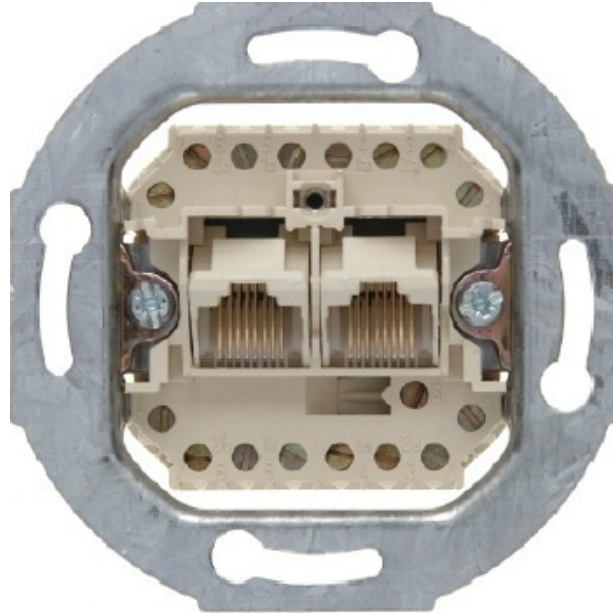

# Berker/B.Kwadrat Gniazdo przyłączeniowe UAE 8/8-bieg. kat. 3 mechanizm

Kod produktu: 52892

**UWAGA:** Zdjęcie poglądowe dla całej rodziny produktów.

- Montaż podtynkowy: Tak
- Kanał instalacyjny: Tak
- Puszka podłogowa / montaż podpodłogowy: Nie
- Sposób mocowania: Śrubowy
- Rodzaj złącza wtykowego: RJ45 8(4)
- Kategoria: 3
- Numer RAL: 0
- Gniazda ekranowane: Nie
- Obudowa ekranowana: Nie
- Odizolowane połączenia uziemiające: Nie
- Płyta centralna: Nie
- Ramka maskująca: Nie
- Z polem tekstowym: Nie
- Oddzielny uchwyt kablowy odciążający: Nie