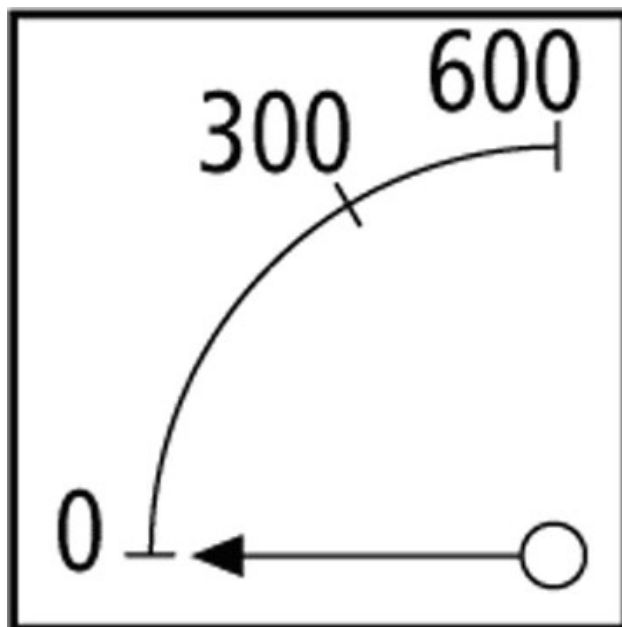

# Amperomierz, klasa 1,5, wyłączenie bezpo EQ72S-15

Kod produktu: 58379

## Dane techniczne:

- Zakres pomiaru A 0 - 15
- Klasa 1.5
- Osłona **Ekranowany 4 mT**
- Pobór mocy VA 0.7
- Podstawowa funkcja **do montażu w drzwiach, analogowy**
- Wyświetlacz mm 72 x 72
- Zakres produktów **Ogólne wyposażenie rozdzielcze**
- Do transformatora łącz. CSA 5
- Standardy **To DIN 43780 and DIN VDE 410**