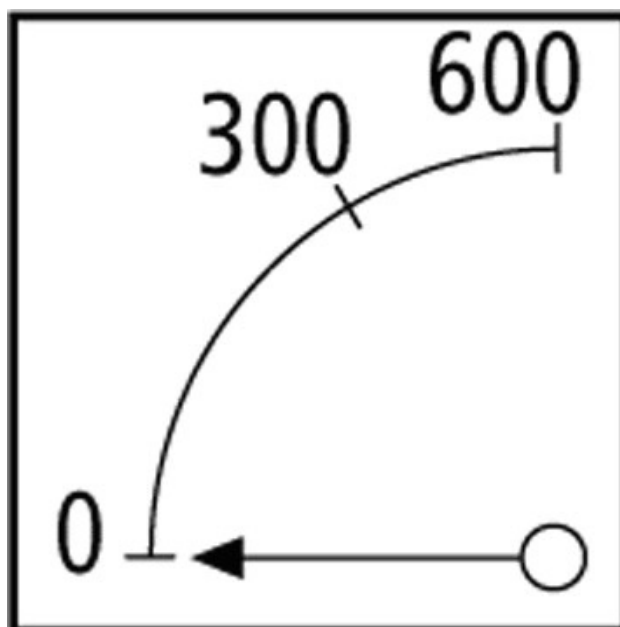

Amperomierz, klasa 1,5, wyłączenie bezpo EQ72S-25

Kod produktu: 58431

Dane techniczne:

- Zakres pomiaru A 0 - 25
- Klasa 1.5
- Osłona **Ekranowany 4 mT**
- Pobór mocy VA 0.7
- Podstawowa funkcja **do montażu w drzwiach, analogowy**
- Wyświetlacz mm 72 x 72
- Zakres produktów **Ogólne wyposażenie rozdzielcze**
- Do transformatora łącz. CSA 5
- Standardy **To DIN 43780 and DIN VDE 410**