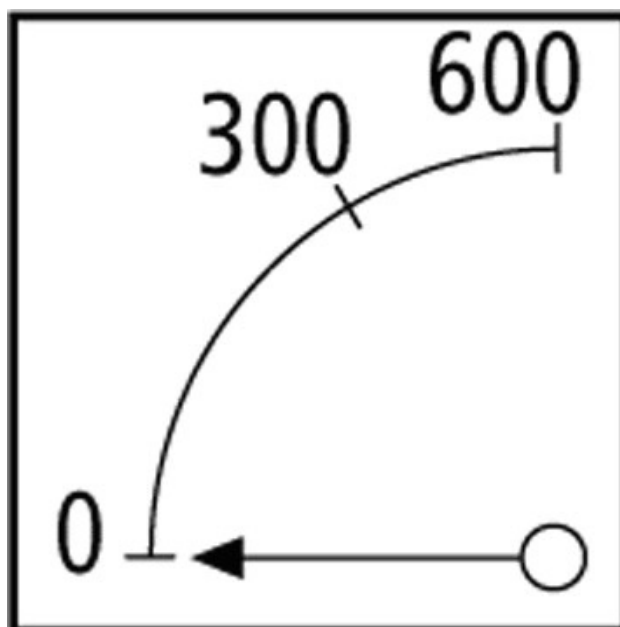

Amperomierz, klasa 1,5, wyłączenie bezpo EQ72S-60

Kod produktu: 58453

Dane techniczne:

- Zakres pomiaru A 0 - 60
- Klasa 1.5
- Osłona **Ekranowany 4 mT**
- Pobór mocy VA 0.7
- Podstawowa funkcja **do montażu w drzwiach, analogowy**
- Wyświetlacz mm 72 x 72
- Zakres produktów **Ogólne wyposażenie rozdzielcze**
- Do transformatora łącz. CSA 5
- Standardy **To DIN 43780 and DIN VDE 410**