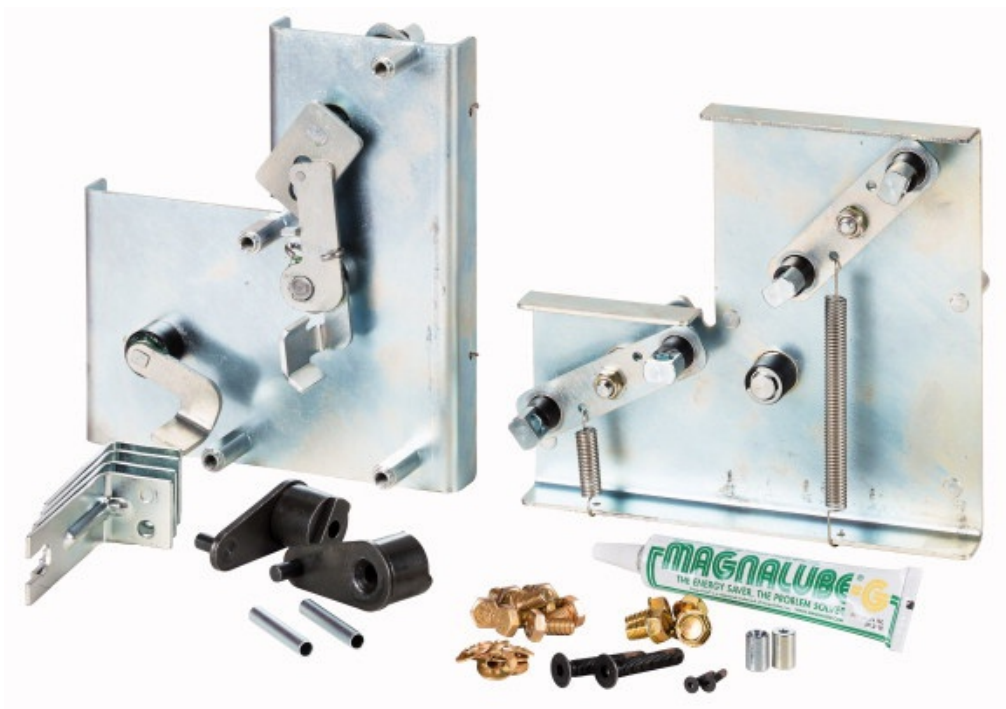

Blokada mechaniczna typ 2 wysuwna IZMX40 IZMX-MIL2C-W40

Kod produktu: 58865

Dane techniczne:

- Używany z IZMX40... IMX40...
- Akcesoria **Withdrawable units**
- Zakres produktów **Akcesoria**
- Typ instalacji **Wysuwny**
- Styki pomocnicze, z możliwością przedłużenia **NIE**