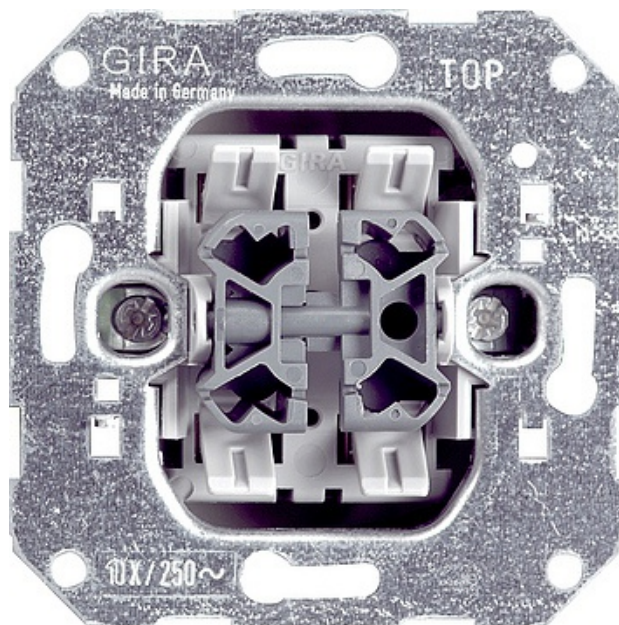

Łącznik kołyskowy przeł./przeł. Urządzenie podtynk.

Kod produktu: 61035

Dane techniczne:

- Kategoria **Wkładki, akcesoria**

Łącznik 10 A 250 V~