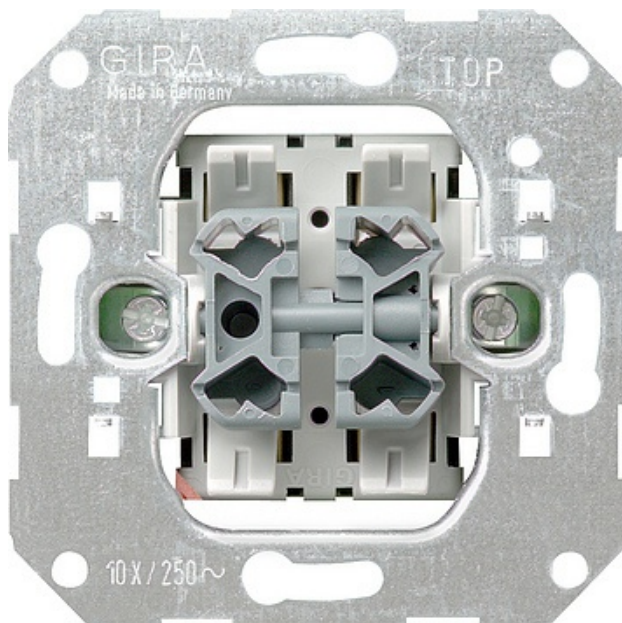

Przycisk kołyskowy przeł./przeł. Urządzenie podtynk.

Kod produktu: 61185

Dane techniczne:

- Kategoria **Wkładki, akcesoria**

Przycisk kołyskowy 10 A 250 V~