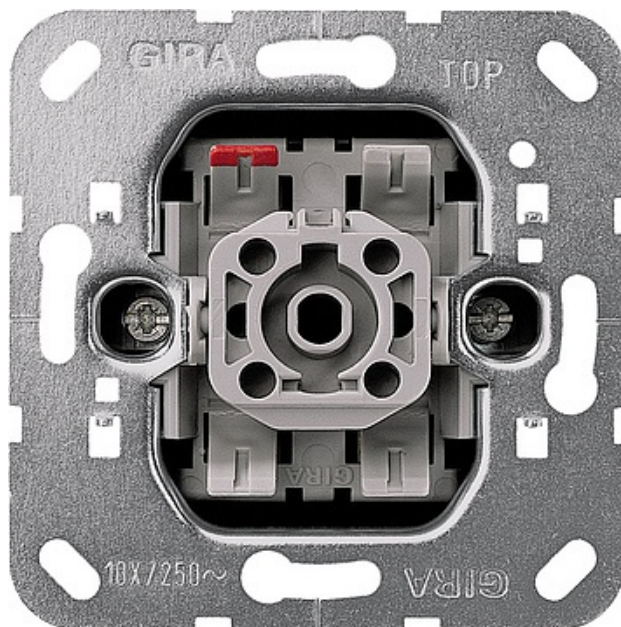

Przycisk kołyskowy przełączalny Urządzenie podtynk.

Kod produktu: 61187

Przycisk kołyskowy 10 A 250 V~