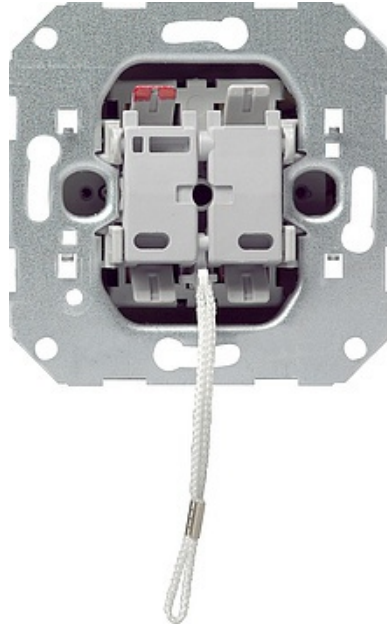

# Wyłącznik pociągany ze stykiem meld. Urządzenie podtynk.

Kod produktu: 61198

## Dane techniczne:

- Kategoria **Wkładki, akcesoria**

wył. pociągany 10 A 250 V~