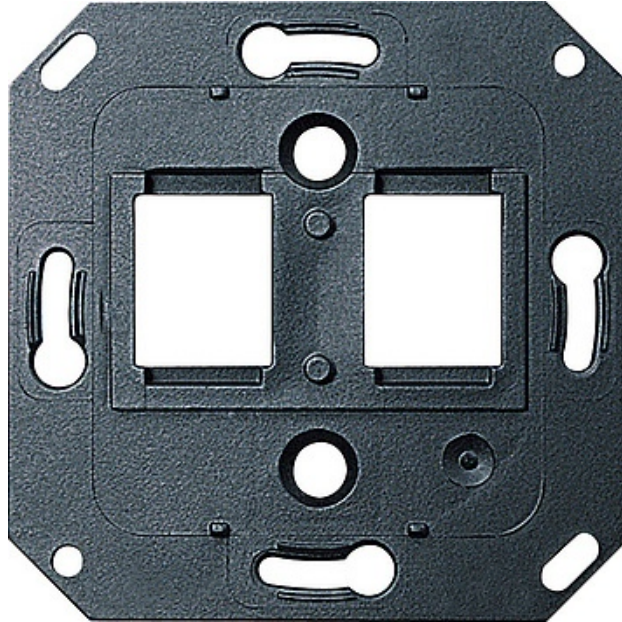

Płytki. mocuj. do RJ Urządzenie podtynk.

Kod produktu: 61244

Dane techniczne:

- Kategoria **Wkładki, akcesoria**

Modular Jack pierścień nośny/Western Technik Modular Jack Krone