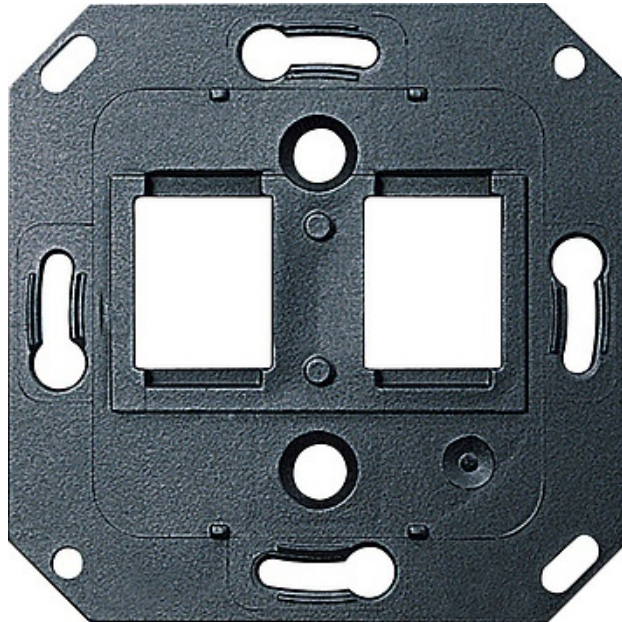

# Płytki. mocuj. AT+T Urządzenie podtynk.

Kod produktu: 61245

## Dane techniczne:

- Kategoria **Wkładki, akcesoria**

Modular Jack pierścień nośny/Western Technik Modular Jack Lucent (AT+T)