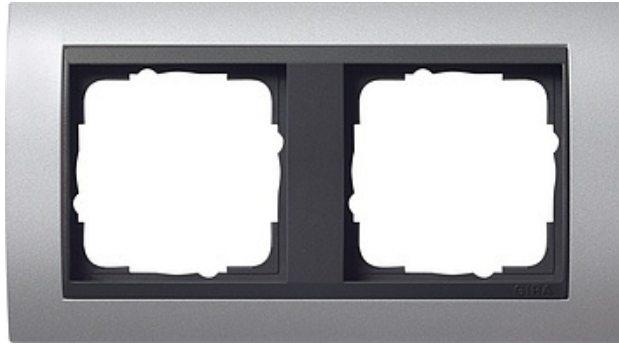

# Ramka podwójna antracytowy Gira Event kolor aluminiowy

Kod produktu: 61380

## Dane techniczne:

- Kategoria **Event**

Ramka Event, Kolor Alu z ramką pośrednią Antracyt, Gira Event, Kolor Alu