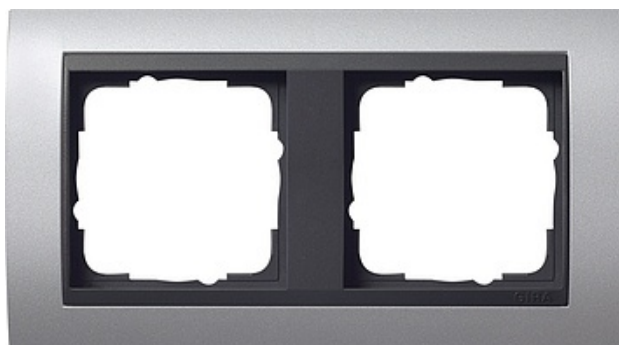

Ramka podwójna antracytowy Gira Event kolor aluminiowy

Kod produktu: 61380

Dane techniczne:

- Kategoria **Event**

Ramka Event, Kolor Alu z ramką pośrednią Antracyt, Gira Event, Kolor Alu