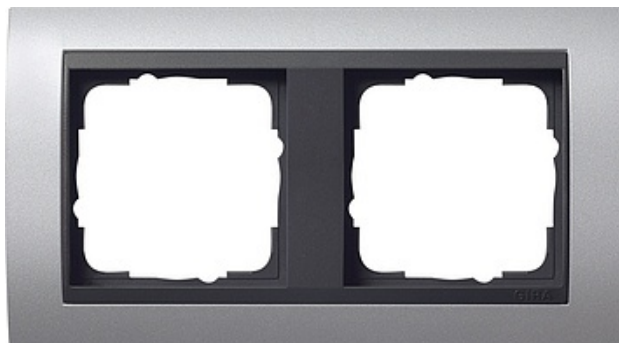

Ramka podwójna antracytowy Gira Event kolor aluminiowy

Kod produktu: 61380

Dane techniczne:

- Kategoria **Event**

Ramka Event, Kolor Alu z ramką pośrednią Antracyt, Gira Event, Kolor Alu