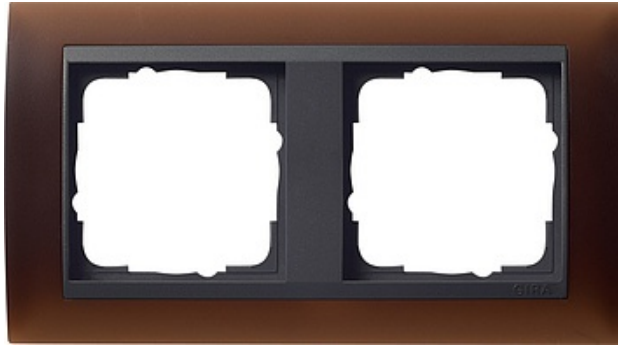

Ramka podwójna antracytowy Gira Event Opaque mat ciemnobrązowy

Kod produktu: 61392

Dane techniczne:

- Kategoria **Event**

Ramka Event Opak, Ciemny brąz z ramką pośrednią Antracyt, Gira Event Opak, Ciemny brąz