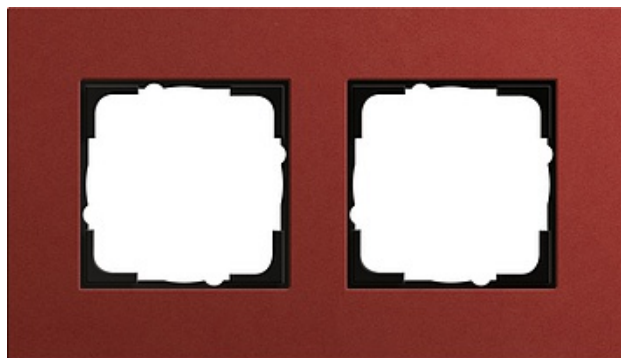

Ramka podwójna Gira Esprit Lin.sklej.czerwona

Kod produktu: 61411

Ramka Esprit, Linoleum multipleks Czerwony, Gira Esprit, Lin.Mplx.Rot