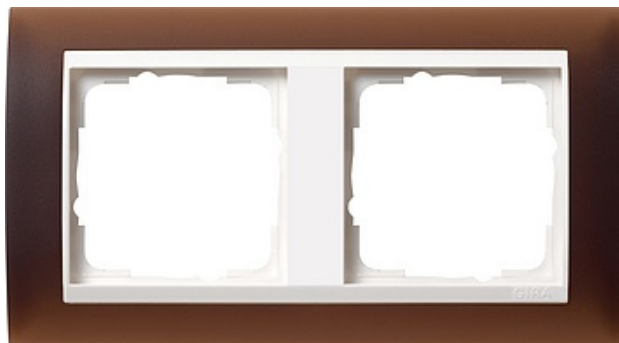

Ramka podwójna do białych Gira Event Opaque mat ciemnobrązowy

Kod produktu: 61421

Dane techniczne:

- Kategoria **Event**

Ramka Event Opak, Ciemny brąz z ramką pośrednią Czysta biel błyszcząca, Gira Event Opak, Ciemny brąz