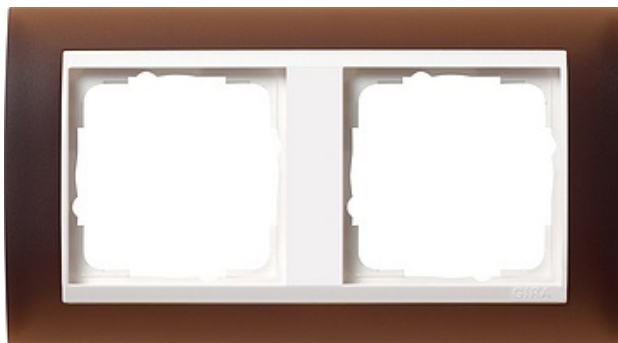

Ramka podwójna do białych Gira Event Opaque mat ciemnobrązowy

Kod produktu: 61421

Dane techniczne:

- Kategoria **Event**

Ramka Event Opak, Ciemny brąz z ramką pośrednią Czysta biel błyszcząca, Gira Event Opak, Ciemny brąz