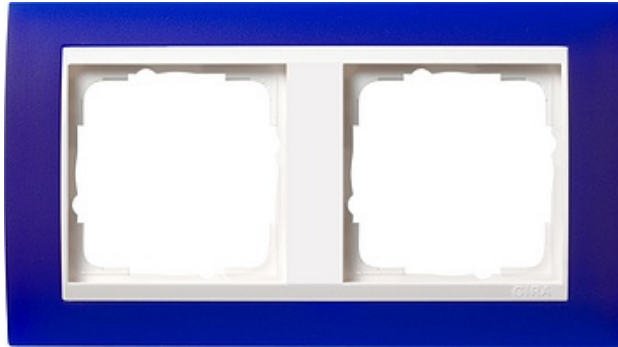

Ramka podwójna do białych Gira Event Opaque niebieski

Kod produktu: 61429

Dane techniczne:

- Kategoria **Event**

Ramka Event Opak, Niebieski z ramką pośrednią Czysta biel błyszcząca, Gira Event Opak, Niebieski