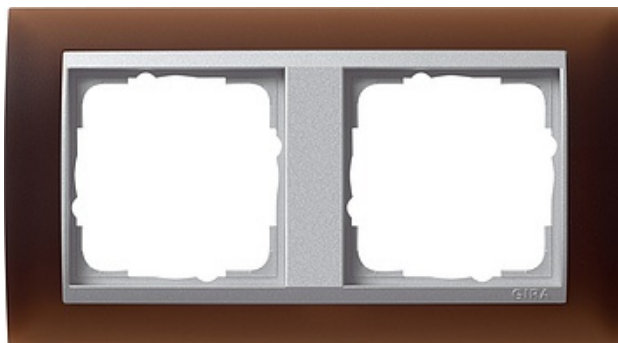

Ramka podwójna aluminiowy Gira Event Opaque mat ciemnobrązowy

Kod produktu: 61437

Dane techniczne:

- Kategoria **Event**

Ramka Event Opak, Ciemny brąz z kolorem ramki wewnętrznej Alu, Gira Event Opak, Ciemny brąz