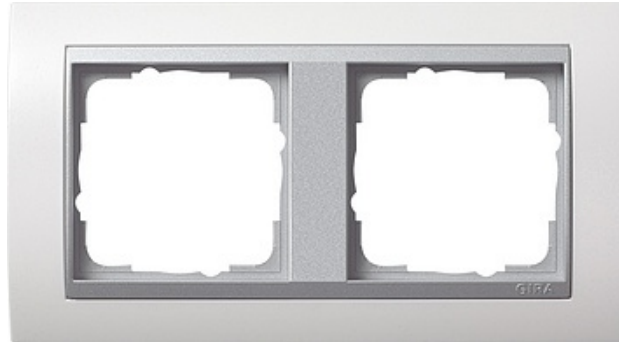

Ramka podwójna aluminiowy Gira Event biały matowy

Kod produktu: 61460

Dane techniczne:

- Kategoria **Event**

Ramka Event, Czysta biel satyna z kolorem ramki wewnętrznej Alu, Gira Event, Czysta biel matt