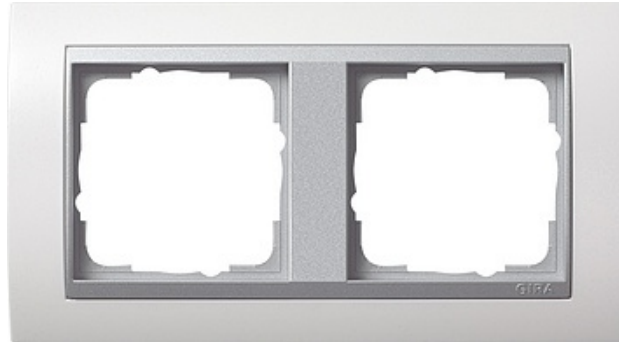

# Ramka podwójna aluminiowy Gira Event biały matowy

Kod produktu: 61460

## Dane techniczne:

- Kategoria **Event**

Ramka Event, Czysta biel satyna z kolorem ramki wewnętrznej Alu, Gira Event, Czysta biel matt