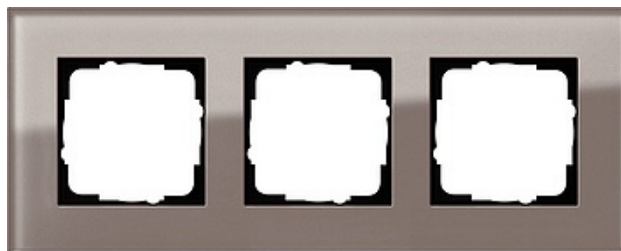

Ramka potrójna Gira Esprit Szkło umbra

Kod produktu: 61508

Dane techniczne:

- Kategoria **Esprit**

Ramka Esprit, Szkło Umbra, Gira Esprit, Szkło Umbra