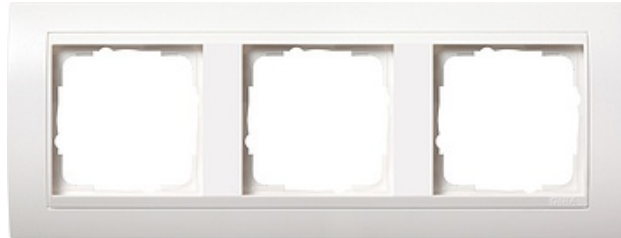

Ramka potrójna do białych Gira Event biały matowy

Kod produktu: 61535

Dane techniczne:

- Kategoria **Event**

Ramka Event, Czysta biel satyna z ramką pośrednią Czysta biel błyszczący, Gira Event, Czysta biel matt