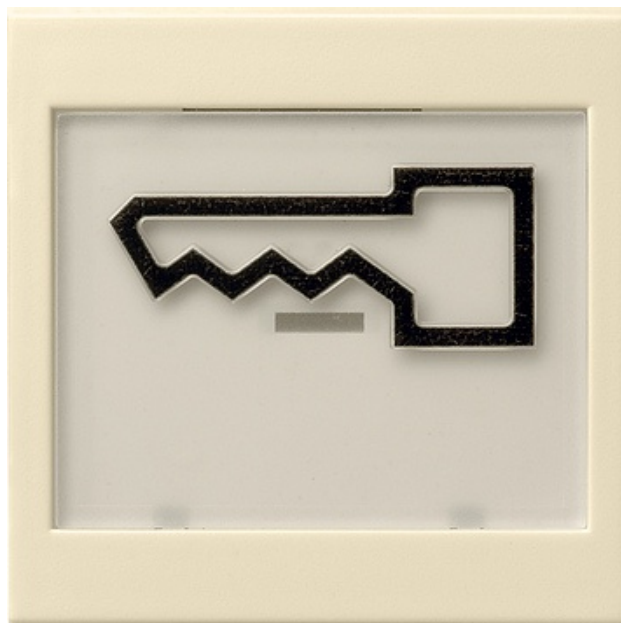

# Klawisz z piktoogr. Symbol "drzwi" System 55 kremowy

Kod produktu: 61820

## Dane techniczne:

- Kategoria **System 55 Wkładki i pokrywy centralne**

Klawisz z dużym polem opisowym wyczuwalnym symbolem do wyłącznika kołyskowego i przycisku kołyskowego, Tür, System 55, Kremowy