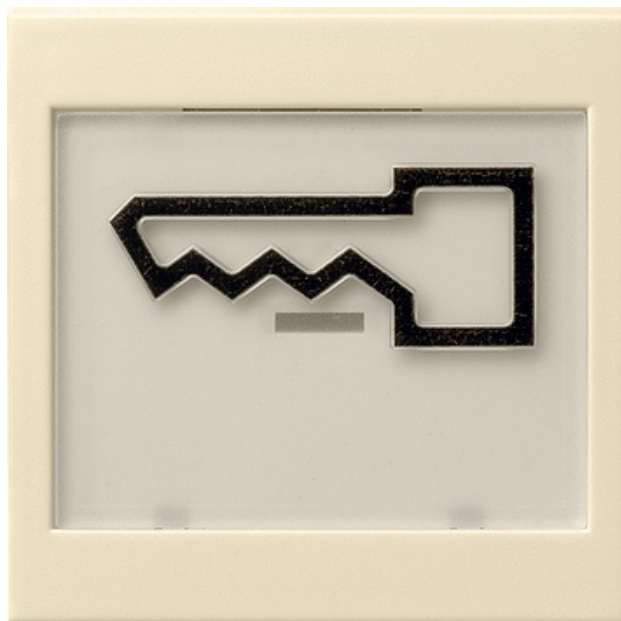

Klawisz z piktoogr. Symbol "drzwi" System 55 kremowy

Kod produktu: 61820

Dane techniczne:

- Kategoria **System 55 Wkładki i pokrywy centralne**

Klawisz z dużym polem opisowym wyczuwalnym symbolem do wyłącznika kołyskowego i przycisku kołyskowego, Tür, System 55, Kremowy

Wskazówki

- Nadaje się zwłaszcza dla osób z upośledzeniem i osłabieniem wzroku, w otoczeniu mieszkalnym bez barier.

Zakres dostawy

- Z dołączonym neutralnym szyldzikiem opisowym.