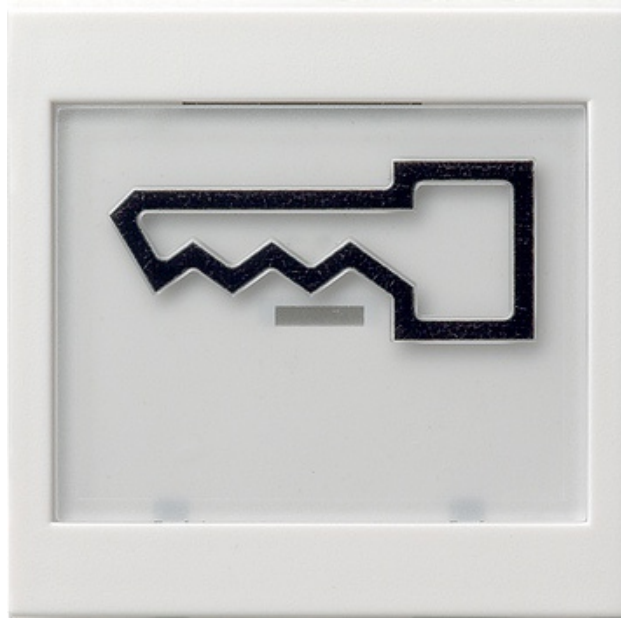

Klawisz z piktoogr. Symbol "drzwi" System 55 biały

Kod produktu: 61821

Klawisz z dużym polem opisowym wyczuwalnym symbolem do wyłącznika kołyskowego i przycisku kołyskowego, Tür, System 55, Czysta biel

Wskazówki

- Nadaje się zwłaszcza dla osób z upośledzeniem i osłabieniem wzroku, w otoczeniu mieszkalnym bez barier.

Zakres dostawy

- Z dołączonym neutralnym szyldzikiem opisowym.