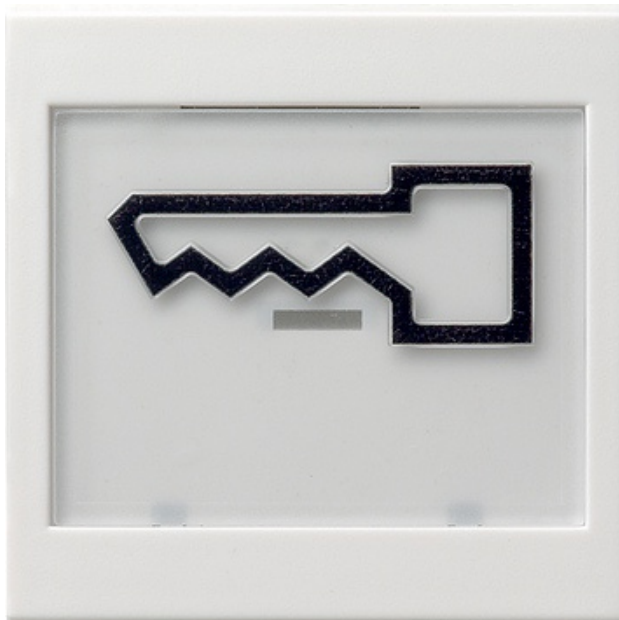

# Klawisz z piktoogr. Symbol "drzwi" System 55 biały

Kod produktu: 61821

Klawisz z dużym polem opisowym wyczuwalnym symbolem do wyłącznika kołyskowego i przycisku kołyskowego, Tür, System 55, Czysta biel

## Wskazówki

- Nadaje się zwłaszcza dla osób z upośledzeniem i osłabieniem wzroku, w otoczeniu mieszkalnym bez barier.

## Zakres dostawy

- Z dołączonym neutralnym szyldzikiem opisowym.