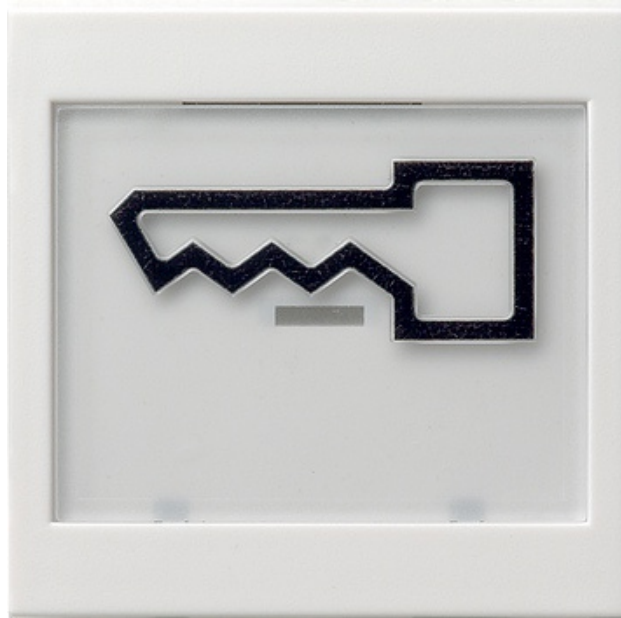

Klawisz z piktoogr. Symbol "drzwi" System 55 biały matowy

Kod produktu: 61823

Dane techniczne:

- Kategoria **System 55 Wkładki i pokrywy centralne**

Klawisz z dużym polem opisowym wyczuwalnym symbolem do wyłącznika kołyskowego i przycisku kołyskowego, Tür, System 55, Czysta biel matt

Wskazówki

- Nadaje się zwłaszcza dla osób z upośledzeniem i osłabieniem wzroku, w otoczeniu mieszkalnym bez barier.

Zakres dostawy

- Z dołączonym neutralnym szyldzikiem opisowym.