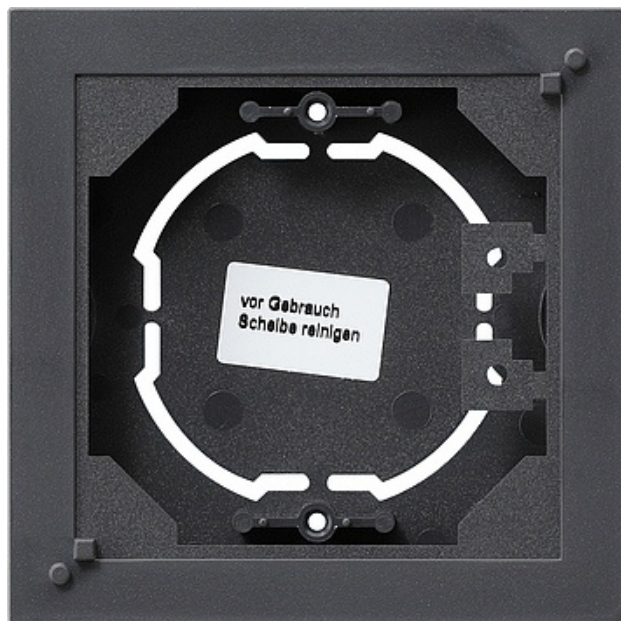

Obudowa nt. pojedyncza płaska System 55 antracytowy

Kod produktu: 61830

Puszka natynkowa, płaska konstrukcja, E2, Event, Esprit, System 55, Antracyt

Właściwości

- Do przycisków z niskim napięciem do 42 V i radiowym podtynkowym nadajnikiem ściennym.

Wskazówki

- Nie nadaje się do wprowadzeń przewodów i kanałów.

Zakres dostawy

- Ramka nie znajduje się w zakresie dostawy.

Wymiary w mm

S 91,5 W 91,5 G 15