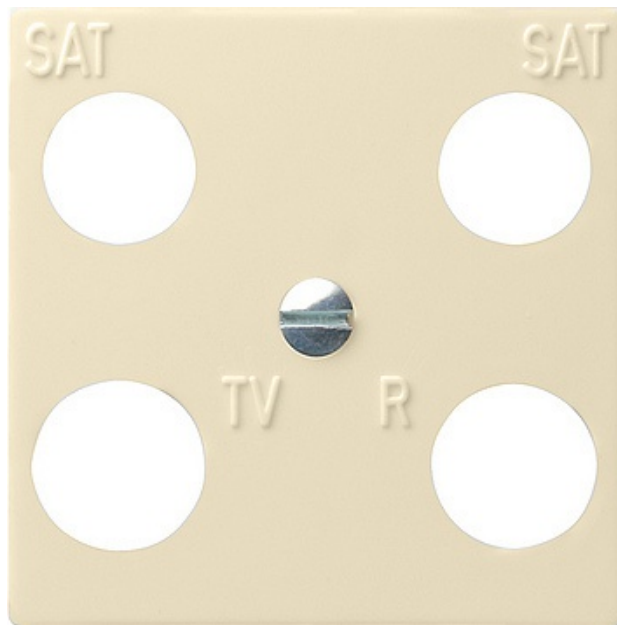

Ostona poczw. Hirschmann System 55 kremowy

Kod produktu: 61836

Dane techniczne:

- Kategoria **System 55 Wkładki i pokrywy centralne**

Płyta montażowa (50 x 50 mm) do poczwórnego wtykowego gniazda antenowego +2 dodatkowe złącza SAT , Akcesoria, Kremowy